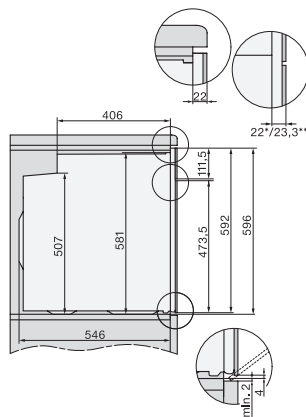

H 2457 BP ACTIVE

Forni

con design moderno con timer e pirolisi a un ottimo prezzo base.

Codice EAN: 4002516788980 / Numero di materiale: 12508700 /
Vecchio numero di materiale: 222457051

Profondità vano d'incasso in mm	550
Larghezza elettrodomestico in mm	595
Altezza elettrodomestico in mm	596
Profondità elettrodomestico in mm	569
Peso in kg	47,0
Assorbimento massimo in kW (modalità più energivora)	3,60
Tensione in V	220-240
Frequenza in Hz	50
Protezione in A	16
Numero fasi	1
Cavo di alimentazione con spina	•
Lunghezza del cavo elettrico in m	1,50
Sostituire luci	Cliente
Accessori in dotazione	
Teglia universale con PerfectClean HUBB 71	1
Griglia per cuocere e arrostitire	1
Guide completamente estraibili FlexiClip HFC 70-C (paio)	1
Griglie di introduzione estraibili (paio)	1

Installation H7000 XL underframe, installation drawings

side view H7000 XL build-under, installation drawing

H2465B, H2465BP, H2466B, H2466BP, H2467B, H2467BP, H2468B, H2468BP, H2469B, H2469BP installation drawings