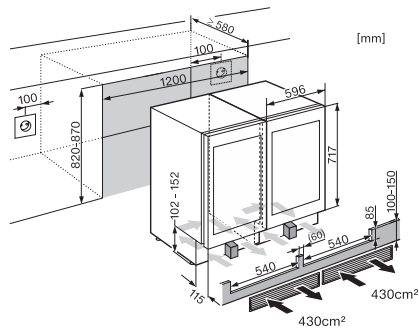

KWT 6322 UG-1

Enoteca da sottopiano

con FlexiFrame e Push2open per una maggior flessibilità e un design di qualità.