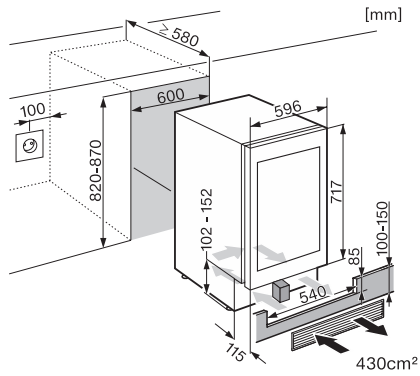

KWT 6322 UG-1

Enoteca da sottopiano

con FlexiFrame e Push2open per una maggior flessibilità e un design di qualità.

KWT6312UGS, KWT6322UG, KWT6322UG-1, KWT6322UG edt/cs (installation drawings)