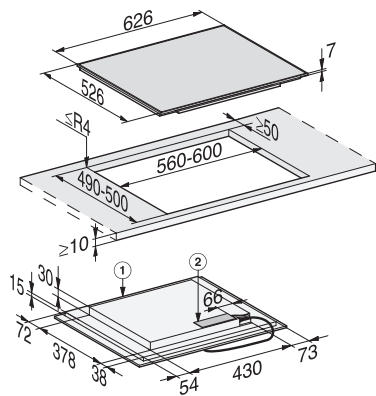

KM 7466 FR 125 Edition
Piano cottura a induzione indipendente
con area di cottura PowerFlex per la massima potenza

KM7464FR, KM7466FR (installation drawings)