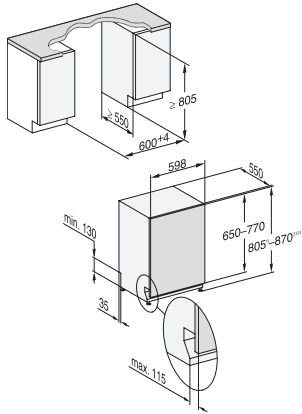

G 7191 SCVi AD 125 Ed.

Lavastoviglie a scomparsa totale
con dosaggio automatico grazie ad AutoDos con PowerDisk integrato.

G7000, fully integrated dishwasher, 60cm (installation drawing)