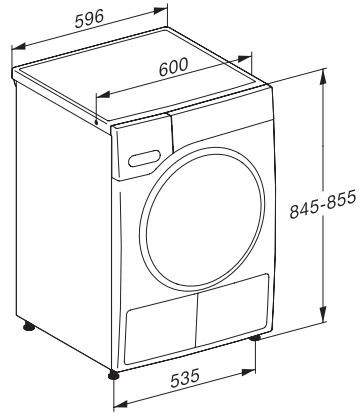

TSL683WP 125 Gala Edition
Asciugatrici T1 a pompa di calore:
con SteamFinish e DryCare 40 per la cura delicata della biancheria.

T1 installation drawing, faccia 5 degree, measures in mm

T1 drawing, faccia 5 degree, measures in mm

T1 drawing, faccia 5 degree, with porthole, measures in mm

T1 drawing, faccia 5 degree, measures in mm