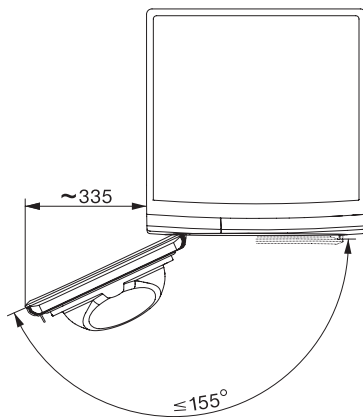

TSL683WP 125 Gala Edition
Asciugatrici T1 a pompa di calore:
con SteamFinish e DryCare 40 per la cura delicata della biancheria.

T1 installation drawing, faccia 5 degree, measures in mm

T1 drawing, faccia 5 degree, measures in mm

T1 drawing, faccia 5 degree, with porthole, measures in mm

T1 drawing, faccia 5 degree, measures in mm