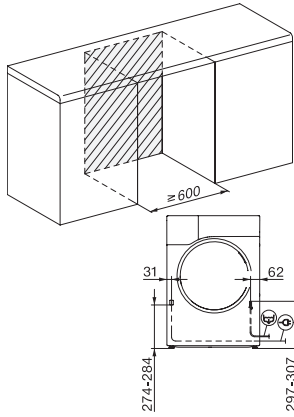

TSL683WP 125 Gala Edition
Asciugatrici T1 a pompa di calore:
con SteamFinish e DryCare 40 per la cura delicata della biancheria.

T1 installation drawing, faccia 5 degree, measures in mm

T1 drawing, faccia 5 degree, measures in mm

T1 drawing, faccia 5 degree, with porthole, measures in mm

T1 drawing, faccia 5 degree, measures in mm