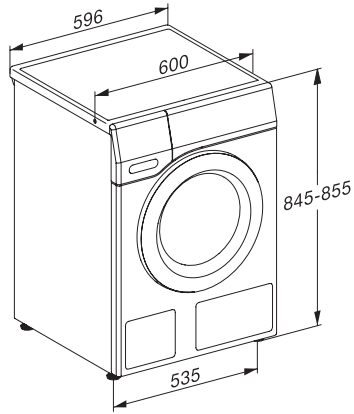

Flussometro	•
Regolazione della schiuma	•
Motore Inverter con tecnologia ProfiEco	•
<b>Programmi di lavaggio</b>	
QuickPowerWash	•
Cotone	•
Lava/Indossa	•
Delicati	•
Camicie	•
Lana (a mano)	•
Express 20'	•
Capi scuri/Jeans	•
Rinfrescare/Rinfrescare a vapore	•
Scarico/Centrifuga	•
ECO 40-60	•
<b>Opzioni lavaggio</b>	
Breve	•
Prelavaggio	•
+Acqua	•
Risciacquo supplementare	•
Vapore Stiro facile	•
Stiro rapido (Pre-Stiratura) con vapore	•
Segnale acustico	•
<b>Sicurezza</b>	
Sistema antiaggancio	Watercontrol-System
Sicurezza bimbi	•
Blocco codice PIN	•
Interfaccia ottica	•
<b>Dati tecnici</b>	
Misure in mm (larghezza)	596
Misure in mm (altezza)	850
Misure in mm (profondità)	636
Profondità elettrodomestico a sportello aperto in mm	1054
Profondità apparecchio senza sportello (per sottopiano) in mm	600
Peso in kg	80
Assorbimento complessivo in kW	2,10-2,40
Tensione in V	220-240
Protezione in A	10
Frequenza in Hz	50
Lunghezza del cavo di alimentazione in m	2

WEB395 WCS 125 Edition

Lavatrice W1 a carica frontale:

con A -20 %, SteamCare e PowerWash per un'eccellente cura della biancheria.

W1 installation drawing, slanted facia or straight facia, measures in mm