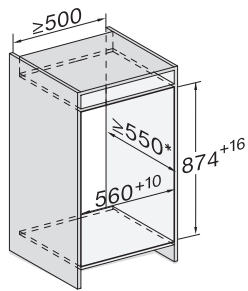

FNS 7140 C

Congelatore da incasso

con NoFrost e quattro cassette di congelazione per il massimo comfort.