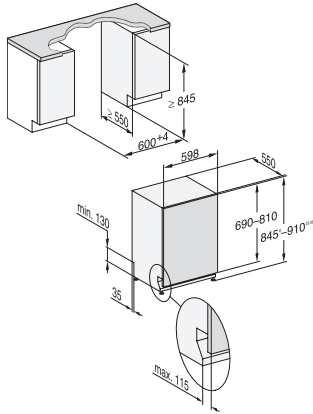

G 7185 SCVi XXL AutoDos

Lavastoviglie totalmente integrata XXL

con dosaggio automatico grazie ad AutoDos con PowerDisk integrato.

G7000, fully integrated dishwasher, XXL, 60cm (installation drawing)