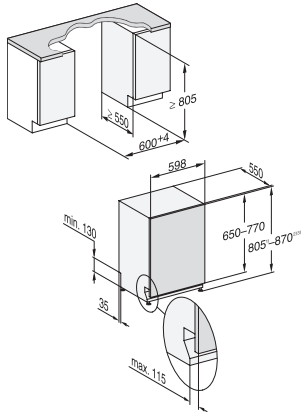

G 7180 SCVi AutoDos

Lavastoviglie a scomparsa totale

con dosaggio automatico grazie ad AutoDos con PowerDisk integrato.

G7000, fully integrated dishwasher, 60cm (installation drawing)