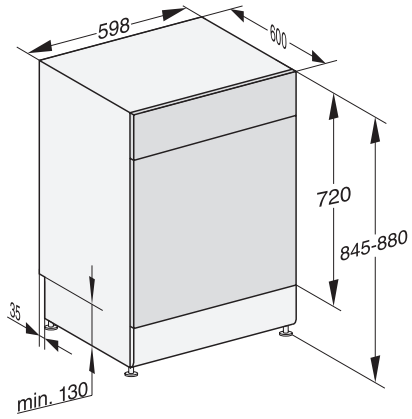

G 7130 SC Front AutoDos

Lavastoviglie da posizionamento libero
con dosaggio automatico grazie ad AutoDos con PowerDisk integrato.

G7000, free standing dishwasher, 60cm (installation drawing)