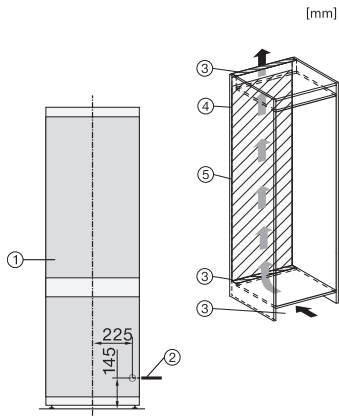

KFN 7733 E

Frigo-congelatore da incasso

per la disposizione ideale grazie a DynaCool, luce a LED comoda e NoFrost.

KFN7733F, KFN7733E, installation (footnote*) (installation drawings)