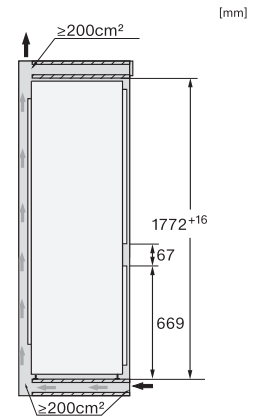

Dati tecnici	
Larghezza nicchia min. in mm	560
Larghezza nicchia max. in mm	570
Altezza nicchia min., in mm	1772
Altezza nicchia max., in mm	1788
Profondità vano d'incasso in mm	550
Larghezza elettrodomestico in mm	541
Altezza elettrodomestico in mm	1770
Profondità elettrodomestico in mm	545
Peso in kg	55,8
Tecnica di fissaggio	Sportello a trascinamento
Classe climatica	SN-T
Vano frigorifero in l	183
Vano congelatore a 4 stelle in l	70
Volume utile complessivo in l	253
Autonomia di conservazione in caso di guasto in h	9
Quantità massima di congelamento in kg/24 h	6,00
Classe di emissione di rumore aereo (A-D)	B
Rumorosità in dB (A) re1pW	34
Assorbimento di corrente in Milliampere (mA)	1400
Tensione in V	220-240
Protezione in A	10
Numero fasi	1
Frequenza in Hz	50-60
Lunghezza del cavo di alimentazione elettrica in m	2,2
Sostituire luci	Assistenza tecnica
Accessori in dotazione	
Contenitore per le uova	•
Vaschetta per i cubetti di ghiaccio	•

KFN7733F, KFN7733E, side view (installation drawings)