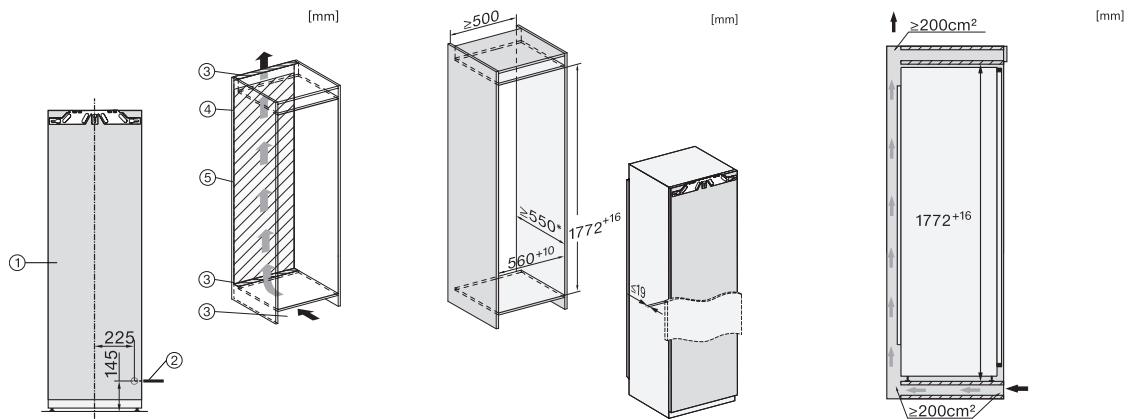

K 7778 C

Frigorifero da incasso

con PerfectFresh Active per più freschezza, FlexiLight 2.0 e vano cong. 4*.

K7733E, K7763E, K7732E, K7734F, K7764E, K7743E, K7743D, K7744E, K7773D, K7774D (footnote*) (installation drawings)

K7733E, K7763E, K7732D, K7732E, K7734F, K7764E, K7743E, K7743D, K7744E, K7773D, K7774D, built-in (footnote*) (drawings)

K7733E, K7763E, K7732E, K7734F, K7764E, K7743E, K7743D, K7744E, K7773D, K7774D, side view (installation drawings)