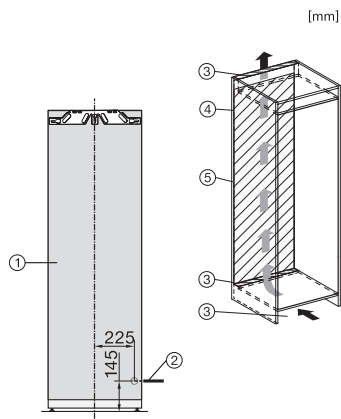

K 7748 D

Frigorifero da incasso

con PerfectFresh Pro per più freschezza, luce a LED e vano congelatore 4*.

K7733E, K7763E, K7732E, K7734F, K7764E, K7743E, K7744E, K7773D, K7774D (footnote*) (installation drawings)