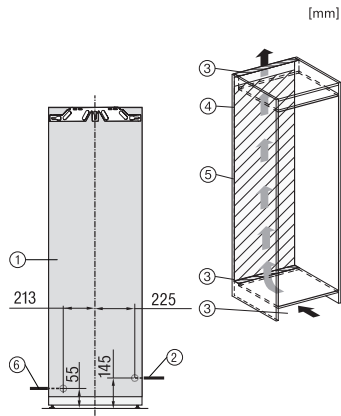

FNS 7794 D L

Congelatore da incasso

con ActiveDoor, IceMaker, NoFrost e 8 cassette di congelazione per max. comfort.

FNS7794D L, FNS7794D R, installation (footnote*)
(installation drawings)