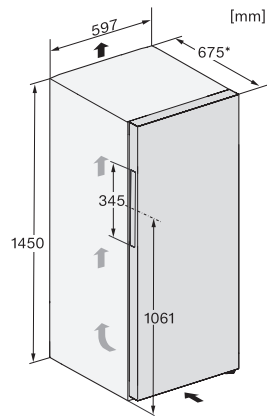

Accessori in dotazione

Vaschetta per i cubetti di ghiaccio

•

FN 4322 D-1

Congelatore da posizionamento libero con NoFrost, SideOpen e box XXL per più comfort.

FN4322E, FN4322D, FN4322D ws-1, FN4822D, FN4824C, installation (footnote*) (installation drawings)