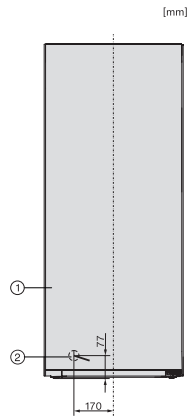

FN 4322 D-1

Congelatore da posizionamento libero con NoFrost, SideOpen e box XXL per più comfort.

FN4322E, FN4322D, FN4322D ws-1, FN4822D, FN4824C, installation (footnote*) (installation drawings)