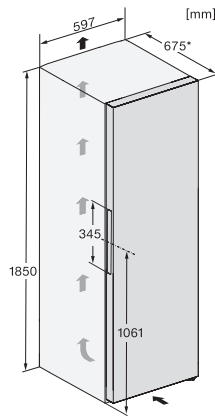

## FN 4372 D-1

Congelatore da posizionamento libero con NoFrost, SideOpen e box XXL per più comfort.

FN4372E, FN4372D, FN4872D, FN4874C, FNS4382E, FNS4382E C, FNS4782E bb, FNS4882D, installation (footnote\*) (drawings)