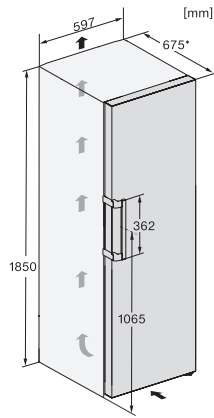

Allarme ottico sportello

•

Dati tecnici

Larghezza elettrodomestico in mm	597
Altezza elettrodomestico in mm	1855
Profondità elettrodomestico in mm	675
Peso in kg	67,2
Classe climatica	SN-T
Vano frigorifero in l	399
Volume utile complessivo in l	399
Classe di emissione di rumore aereo (A-D)	B
Rumorosità in dB (A) re1pW	35
Assorbimento di corrente in Milliampere (mA)	1200
Tensione in V	220-240
Protezione in A	10
Numero fasi	1
Frequenza in Hz	50-60
Lunghezza del cavo di alimentazione elettrica in m	2,0
Sostituire luci	Assistenza tecnica

Accessori in dotazione

Contenitore per le uova

•

KS 4783 DD

Frigorifero da posizionamento libero

con DailyFresh e più comfort per la perfetta combinazione Side-by-Side.

KS4383ED N, KS4383DD N, Nordic, KS4783DD, KS4783ED, K4776ED, installation

K4776ED, KS4783ED, FN4772E, installation sketch

KFN4777CD, KFN4797DD, KFN4797CD, KFN4799DDE, KFN4795DD, KFN4795CD, KFN4795BD, top view

KS4783DD, KS4783ED, FNS4782E, FNS4782D, top view, Side-by-Side

KS4783DD, KS4383ED, FNS4782E, FNS4782D, installation sketch, Side-by-Side