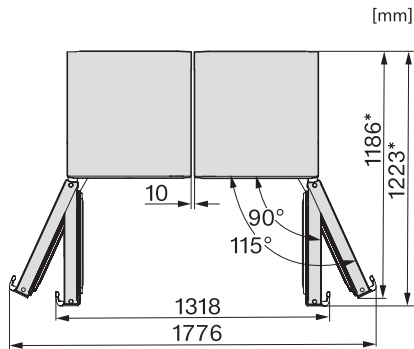

KS4783DD, KS4783ED, FNS4782E, FNS4782D, top view, Side-by-Side