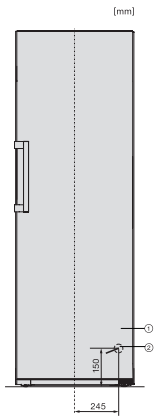

Allarme ottico sportello

•

Dati tecnici

Larghezza elettrodomestico in mm	597
Altezza elettrodomestico in mm	1855
Profondità elettrodomestico in mm	675
Peso in kg	67,2
Classe climatica	SN-T
Vano frigorifero in l	399
Volume utile complessivo in l	399
Classe di emissione di rumore aereo (A-D)	B
Rumorosità in dB (A) re1pW	35
Assorbimento di corrente in Milliampere (mA)	1200
Tensione in V	220-240
Protezione in A	10
Numero fasi	1
Frequenza in Hz	50-60
Lunghezza del cavo di alimentazione elettrica in m	2,0
Sostituire luci	Assistenza tecnica

Accessori in dotazione

Contenitore per le uova

•

KS 4783 DD

Frigorifero da posizionamento libero

con DailyFresh e più comfort per la perfetta combinazione Side-by-Side.

KS4383ED N, KS4383DD N, Nordic, KS4783DD, KS4783ED, K4776ED, installation

K4776ED, KS4783ED, FN4772E, installation sketch

KFN4777CD, KFN4797DD, KFN4797CD, KFN4799DDE, KFN4795DD, KFN4795CD, KFN4795BD, top view

KS4783DD, KS4783ED, FNS4782E, FNS4782D, top view, Side-by-Side

KS4783DD, KS4383ED, FNS4782E, FNS4782D, installation sketch, Side-by-Side