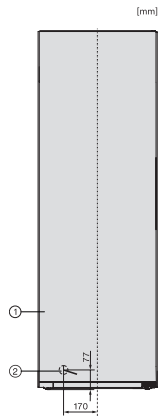

FNS 4382 D

Congelatore da posizionamento libero
con NoFrost e SideOpen per la combinazione Side-by-Side.

FN4372E, FN4372D, FN4872D, FN4874C, FNS4382E, FNS4382E C, FNS4782E bb, FNS4882D, installation (footnote*) (drawings)