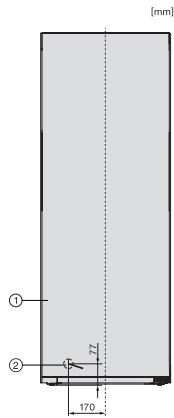

FN 4342 D

Congelatore da posizionamento libero
con NoFrost, SideOpen e box XXL per più comfort.

FN4342E, FN4342D, FN4842D, FN4844C, installation