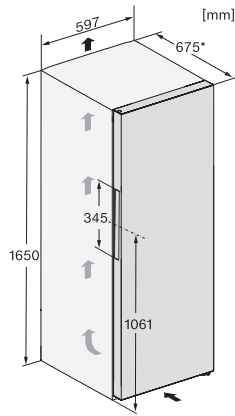

K4343DD, K4343FD, K4343ED, FN4342E, FN4342D,
installation sketch