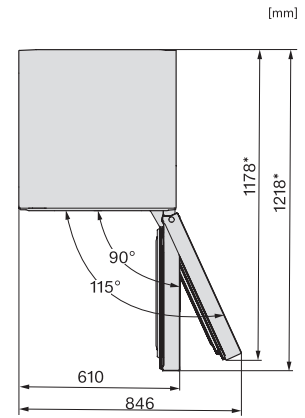

KFN4271CD, KFN4375DD, KFN4395DD, KFN4393FD,
KFN4393D, KFN4377DD, KS4383ED, K4373ED,
FN4312E, top view