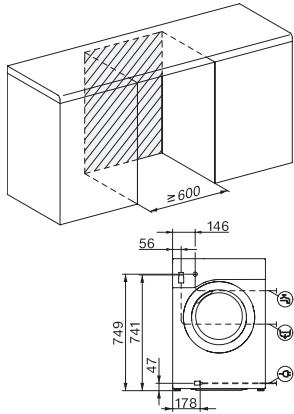

WEB115 WCS 8kg

Lavatrice W1 a carica frontale:

Per 1-8 kg di biancheria con la nota qualità Miele a un prezzo accattivante.

W1 installation drawing, slanted facia or straight facia, measures in mm