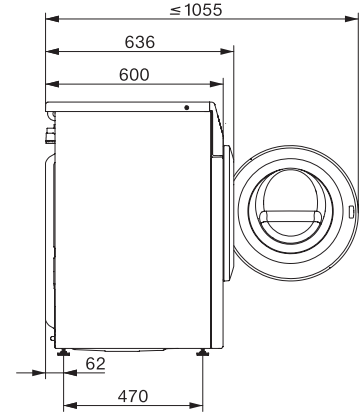

Lana (a mano)	•
Express 20'	•
Capi scuri/Jeans	•
Capi Outdoor	•
Impermeabilizzare	•
Solo risciacquo/Inamidare	•
Scarico/Centrifuga	•
ECO 40-60	•
<b>Opzioni lavaggio</b>	
Breve	•
Ammollo	•
Prelavaggio	•
+Acqua	•
Risciacquo supplementare	•
<b>Sicurezza</b>	
Sistema antiaggimento	Watercontrol-System
Sicurezza bimbi	•
Blocco codice PIN	•
Interfaccia ottica	•
<b>Dati tecnici</b>	
Misure in mm (larghezza)	596
Misure in mm (altezza)	850
Misure in mm (profondità)	636
Profondità elettrodomestico a sportello aperto in mm	1054
Profondità apparecchio senza sportello (per sottopiano) in mm	600
Peso in kg	80
Assorbimento complessivo in kW	2,10-2,40
Tensione in V	220-240
Protezione in A	10
Frequenza in Hz	50
Lunghezza del cavo di alimentazione in m	2

WEB115 WCS 8kg

Lavatrice W1 a carica frontale:

Per 1-8 kg di biancheria con la nota qualità Miele a un prezzo accattivante.

W1 installation drawing, slanted facia or straight facia, measures in mm

W1 drawing, slanted facia or straight facia, measures in mm

W1 drawing, slanted facia or straight facia, measures in mm

W1 drawing, slanted facia or straight facia, measures in mm