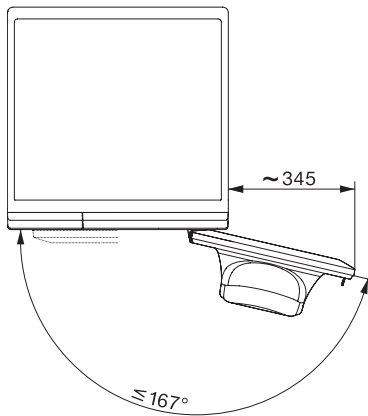

Lana (a mano)	•
Express 20'	•
Capi scuri/Jeans	•
Capi Outdoor	•
Impermeabilizzare	•
Solo risciacquo/Inamidare	•
Scarico/Centrifuga	•
ECO 40-60	•
<b>Opzioni lavaggio</b>	
Breve	•
Ammollo	•
Prelavaggio	•
+Acqua	•
Risciacquo supplementare	•
<b>Sicurezza</b>	
Sistema antiaggimento	Watercontrol-System
Sicurezza bimbi	•
Blocco codice PIN	•
Interfaccia ottica	•
<b>Dati tecnici</b>	
Misure in mm (larghezza)	596
Misure in mm (altezza)	850
Misure in mm (profondità)	636
Profondità elettrodomestico a sportello aperto in mm	1054
Profondità apparecchio senza sportello (per sottopiano) in mm	600
Peso in kg	80
Assorbimento complessivo in kW	2,10-2,40
Tensione in V	220-240
Protezione in A	10
Frequenza in Hz	50
Lunghezza del cavo di alimentazione in m	2

WEB115 WCS 8kg

Lavatrice W1 a carica frontale:

Per 1-8 kg di biancheria con la nota qualità Miele a un prezzo accattivante.

W1 installation drawing, slanted facia or straight facia, measures in mm

W1 drawing, slanted facia or straight facia, measures in mm

W1 drawing, slanted facia or straight facia, measures in mm

W1 drawing, slanted facia or straight facia, measures in mm