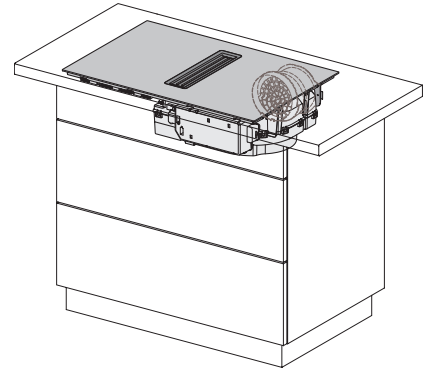

KMDA7272FL/FR, KMDA7473FL/FR, Plug&Play (Installation drawing)

KMDA 7473 FR-U Silence

Piano cottura a induzione con aspiratore integrato con motore Silence e due aree Flex per funzionamento a ricircolo

	Abluftbetrieb	Geführter Umluftbetrieb	Plug&Play-Betrieb
KMDA 7473 FR-A	✓	–	–
KMDA 7473 FR-U	–	✓	✓/✓
KMDA 7473 FL-A	✓	–	–
KMDA 7473 FL-U	–	✓	✓/✓