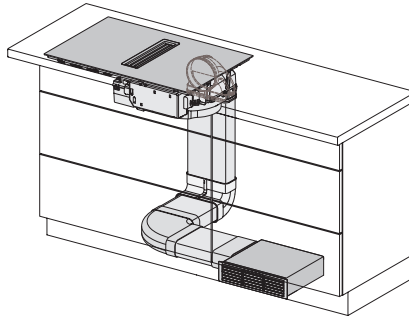

KMDA 7473 FR-U Silence

Piano cottura a induzione con aspiratore integrato con motore Silence e due aree Flex per funzionamento a ricircolo

	Abluftbetrieb	Geführter Umluftbetrieb	Plug&Play-Betrieb
KMDA 7473 FR-A	✓	–	–
KMDA 7473 FR-U	–	✓	✓/✓
KMDA 7473 FL-A	✓	–	–
KMDA 7473 FL-U	–	✓	✓/✓