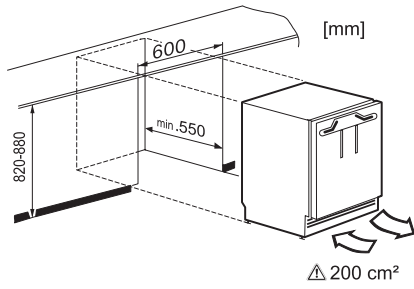

K 31252 Ui-1
Frigorifero da sottopiano
con comodo carrello a estrazione, dal formato compatto.

K31222Ui, K31222Ui-1, K31225Ui, K31252Ui,
K31252Ui-1, K31242UiF, K31242UiF-1, F31202Ui
(installation drawings)

K31222Ui, K31222Ui-1, K31225Ui, K31252Ui,
K31252Ui-1, K31242UiF, K31242UiF-1, F31202Ui, side
view (installation draw)

K31222Ui, K31222Ui-1, K31225Ui, K31252Ui,
K31252Ui-1, K31242UiF, K31242UiF-1 F31202Ui
(installation drawings)