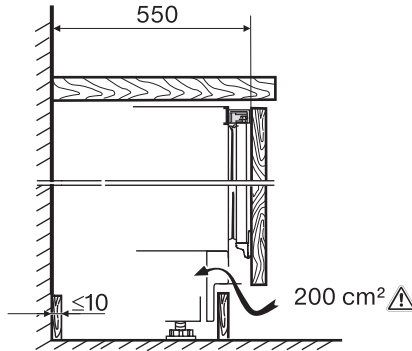

K 31252 Ui-1
Frigorifero da sottopiano
con comodo carrello a estrazione, dal formato compatto.

K31222Ui, K31222Ui-1, K31225Ui, K31252Ui,
K31252Ui-1, K31242UiF, K31242UiF-1, F31202Ui
(installation drawings)

K31222Ui, K31222Ui-1, K31225Ui, K31252Ui,
K31252Ui-1, K31242UiF, K31242UiF-1, F31202Ui, side
view (installation draw)

K31222Ui, K31222Ui-1, K31225Ui, K31252Ui,
K31252Ui-1, K31242UiF, K31242UiF-1 F31202Ui
(installation drawings)