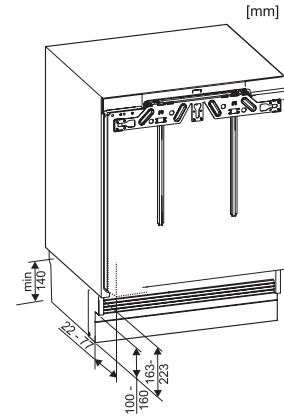

K 31252 Ui-1
Frigorifero da sottopiano
con comodo carrello a estrazione, dal formato compatto.

K31222Ui, K31222Ui-1, K31225Ui, K31252Ui,
K31252Ui-1, K31242UiF, K31242UiF-1, F31202Ui
(installation drawings)

K31222Ui, K31222Ui-1, K31225Ui, K31252Ui,
K31252Ui-1, K31242UiF, K31242UiF-1, F31202Ui, side
view (installation draw)

K31222Ui, K31222Ui-1, K31225Ui, K31252Ui,
K31252Ui-1, K31242UiF, K31242UiF-1 F31202Ui
(installation drawings)