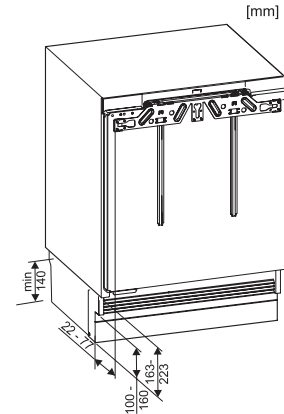

K 31242 UiF-1

Frigorifero da sottopiano

con comoda disposizione nel vano interno, dal formato compatto.

K31222Ui, K31222Ui-1, K31225Ui, K31252Ui,
K31252Ui-1, K31242UiF, K31242UiF-1, F31202Ui
(installation drawings)

K31222Ui, K31222Ui-1, K31225Ui, K31252Ui,
K31252Ui-1, K31242UiF, K31242UiF-1, F31202Ui, side
view (installation draw)

K31222Ui, K31222Ui-1, K31225Ui, K31252Ui,
K31252Ui-1, K31242UiF, K31242UiF-1 F31202Ui
(installation drawings)