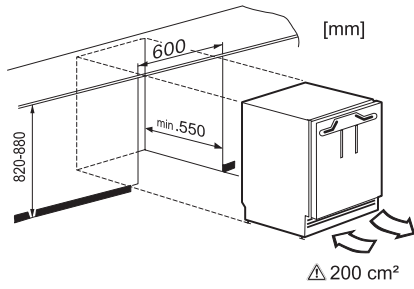

K 31242 UiF-1

Frigorifero da sottopiano

con comoda disposizione nel vano interno, dal formato compatto.

K31222Ui, K31222Ui-1, K31225Ui, K31252Ui,
K31252Ui-1, K31242UiF, K31242UiF-1, F31202Ui
(installation drawings)

K31222Ui, K31222Ui-1, K31225Ui, K31252Ui,
K31252Ui-1, K31242UiF, K31242UiF-1, F31202Ui, side
view (installation draw)

K31222Ui, K31222Ui-1, K31225Ui, K31252Ui,
K31252Ui-1, K31242UiF, K31242UiF-1 F31202Ui
(installation drawings)