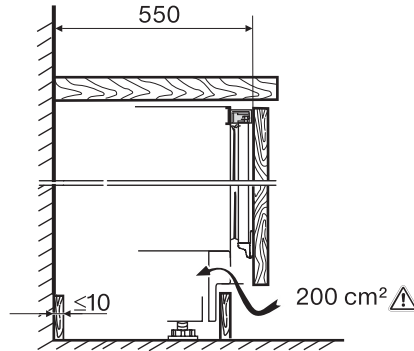

K 31242 UiF-1

Frigorifero da sottopiano

con comoda disposizione nel vano interno, dal formato compatto.

K31222Ui, K31222Ui-1, K31225Ui, K31252Ui,
K31252Ui-1, K31242UiF, K31242UiF-1, F31202Ui
(installation drawings)

K31222Ui, K31222Ui-1, K31225Ui, K31252Ui,
K31252Ui-1, K31242UiF, K31242UiF-1, F31202Ui, side
view (installation draw)

K31222Ui, K31222Ui-1, K31225Ui, K31252Ui,
K31252Ui-1, K31242UiF, K31242UiF-1 F31202Ui
(installation drawings)