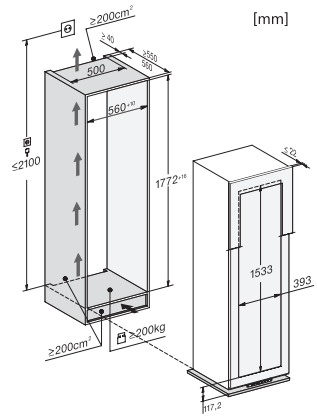

KWT 6722 iS-1

Enoteca da incasso

con FlexiFrame e Set sommelier per gli amanti del vino più esigenti.

Codice EAN: 4002516712367 / Numero di materiale: 12364320 /

Vecchio numero di materiale: 36672202EU1

Max. peso frontale sportello vano frigorifero in kg	20
Classe climatica	SN-ST
Enoteca in l	254
Volume utile complessivo in l	254
Posto per numero di bottiglie di Bordeaux da 0,75 l	80 bottiglie
Classe di emissione di rumore aereo (A-D)	B
Rumorosità in dB (A) re1pW	32
Assorbimento di corrente in Milliampere (mA)	1500
Tensione in V	220-240
Protezione in A	10
Numero fasi	1
Frequenza in Hz	50-60
Lunghezza del cavo di alimentazione elettrica in m	2,8

Accessori in dotazione

Filtro Active AirClean

•

KWT 6722 iS-1

Enoteca da incasso

con FlexiFrame e Set sommelier per gli amanti del vino più esigenti.

KWT6722iS, KWT6722iS-1, Installation draw

KWT6722iS, KWT6722iS-1, Interior dimensions (Installation drawings)