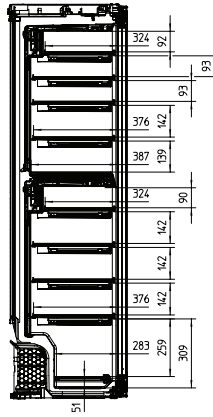

KWT6722iS, KWT6722iS-1, Interior dimensions (Installation drawings)