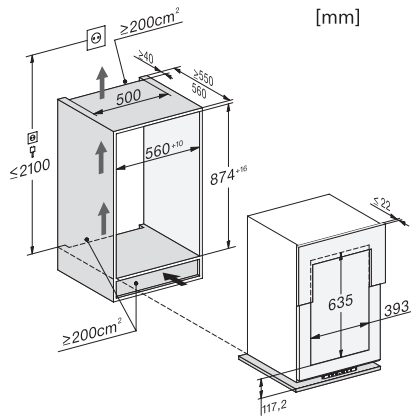

KWT 6422 i-1

Enoteca da incasso

con FlexiFrame ed espositore 3D per gli amanti del vino più esigenti.

Codice EAN: 4002516712329 / Numero di materiale: 12364290 /

Vecchio numero di materiale: 36642202EU1

Classe climatica	SN-ST
Enoteca in l	97
Volume utile complessivo in l	97
Posto per numero di bottiglie di Bordeaux da 0,75 l	30 bottiglie
Classe di emissione di rumore aereo (A-D)	B
Rumorosità in dB (A) re1pW	32
Assorbimento di corrente in Milliampere (mA)	1500
Tensione in V	220-240
Protezione in A	10
Numero fasi	1
Frequenza in Hz	50-60
Lunghezza del cavo di alimentazione elettrica in m	2,0
<b>Accessori in dotazione</b>	
Filtro Active AirClean	•

KWT 6422 i-1

Enoteca da incasso

con FlexiFrame ed espositore 3D per gli amanti del vino più esigenti.

KWT6422i, KWT6422i-1, Installation draw

KWT6422i, KWT6422i-1, Interior dimensions (Installation drawings)