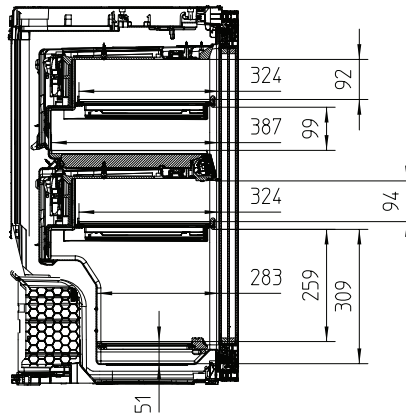

KWT6422i, KWT6422i-1, Interior dimensions (Installation drawings)