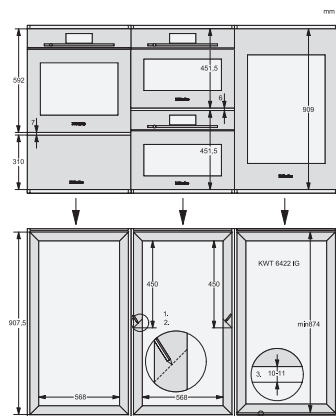

KWT 6422 iG-1

Enoteca da incasso

con FlexiFrame e Push2open per gli amanti del vino più esigenti.

Codice EAN: 4002516712312 / Numero di materiale: 12364280 /
Vecchio numero di materiale: 36642222EU1

Enoteca in l	104
Volume utile complessivo in l	104
Posto per numero di bottiglie di Bordeaux da 0,75 l	33 bottiglie
Classe di emissione di rumore aereo (A-D)	B
Rumorosità in dB (A) re1pW	32
Assorbimento di corrente in Milliampere (mA)	1500
Tensione in V	220-240
Protezione in A	10
Numero fasi	1
Frequenza in Hz	50-60
Lunghezza del cavo di alimentazione elettrica in m	2,0
Accessori in dotazione	
Filtro Active AirClean	•

KWT 6422 iG-1

Enoteca da incasso

con FlexiFrame e Push2open per gli amanti del vino più esigenti.

KWT6422iG, KWT6422iG-1, Installation draw

KWT6422iG, KWT6422iG-1, Installation draw, side view

KWT6422iG, KWT6422iG-1, Installation draw

KWT6422iG, KWT6422iG-1, Installation draw, side view

ENB1060, combination 2x45er + KWT6422iG, Installation draw

KWT6422iG, KWT6422iG-1, Interior dimensions (Installation drawings)

ENB1060, combination 60er & 32er ESW + 2x45er + KWT6422iG, Installation draw