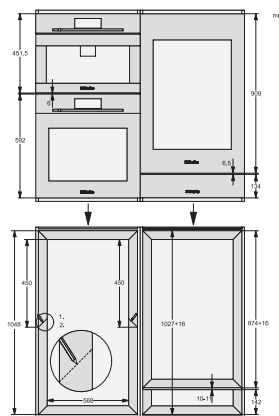

KWT 6422 iG-1

Enoteca da incasso

con FlexiFrame e Push2open per gli amanti del vino più esigenti.

Codice EAN: 4002516712312 / Numero di materiale: 12364280 /
Vecchio numero di materiale: 36642222EU1

Enoteca in l	104
Volume utile complessivo in l	104
Posto per numero di bottiglie di Bordeaux da 0,75 l	33 bottiglie
Classe di emissione di rumore aereo (A-D)	B
Rumorosità in dB (A) re1pW	32
Assorbimento di corrente in Milliampere (mA)	1500
Tensione in V	220-240
Protezione in A	10
Numero fasi	1
Frequenza in Hz	50-60
Lunghezza del cavo di alimentazione elettrica in m	2,0
Accessori in dotazione	
Filtro Active AirClean	•

KWT6422iG, KWT6422iG-1, Installation draw, side view

ENB1060, combination 2x45er + KWT6422iG, Installation draw

KWT6422iG, KWT6422iG-1, Interior dimensions (Installation drawings)

ENB1060, combination 60er & 32er ESW + 2x45er + KWT6422iG, Installation draw