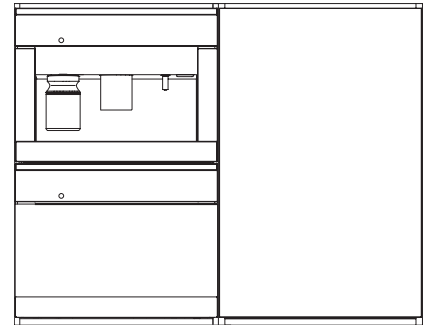

KWT 6422 iG-1

Enoteca da incasso

con FlexiFrame e Push2open per gli amanti del vino più esigenti.

Codice EAN: 4002516712312 / Numero di materiale: 12364280 /
Vecchio numero di materiale: 36642222EU1

Enoteca in l	104
Volume utile complessivo in l	104
Posto per numero di bottiglie di Bordeaux da 0,75 l	33 bottiglie
Classe di emissione di rumore aereo (A-D)	B
Rumorosità in dB (A) re1pW	32
Assorbimento di corrente in Milliampere (mA)	1500
Tensione in V	220-240
Protezione in A	10
Numero fasi	1
Frequenza in Hz	50-60
Lunghezza del cavo di alimentazione elettrica in m	2,0
Accessori in dotazione	
Filtro Active AirClean	•

KWT 6422 iG-1

Enoteca da incasso

con FlexiFrame e Push2open per gli amanti del vino più esigenti.

KWT6422iG, KWT6422iG-1, Installation draw

KWT6422iG, KWT6422iG-1, Installation draw, side view

KWT6422iG, KWT6422iG-1, Installation draw

KWT6422iG, KWT6422iG-1, Installation draw, side view

ENB1060, combination 2x45er + KWT6422iG, Installation draw

KWT6422iG, KWT6422iG-1, Interior dimensions (Installation drawings)

ENB1060, combination 60er & 32er ESW + 2x45er + KWT6422iG, Installation draw