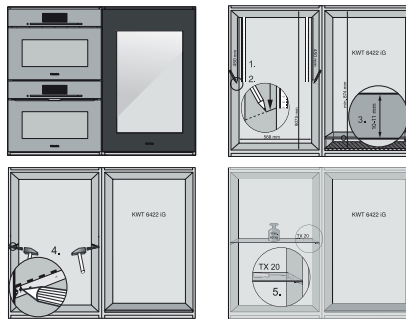

KWT 6422 iG-1

Enoteca da incasso

con FlexiFrame e Push2open per gli amanti del vino più esigenti.