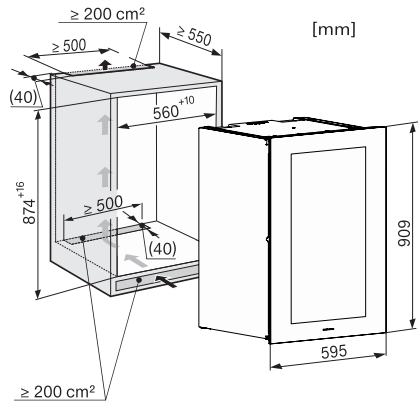

KWT 6422 iG-1

Enoteca da incasso

con FlexiFrame e Push2open per gli amanti del vino più esigenti.

Codice EAN: 4002516712312 / Numero di materiale: 12364280 /
Vecchio numero di materiale: 36642222EU1

Enoteca in l	104
Volume utile complessivo in l	104
Posto per numero di bottiglie di Bordeaux da 0,75 l	33 bottiglie
Classe di emissione di rumore aereo (A-D)	B
Rumorosità in dB (A) re1pW	32
Assorbimento di corrente in Milliampere (mA)	1500
Tensione in V	220-240
Protezione in A	10
Numero fasi	1
Frequenza in Hz	50-60
Lunghezza del cavo di alimentazione elettrica in m	2,0
Accessori in dotazione	
Filtro Active AirClean	•

KWT 6422 iG-1

Enoteca da incasso

con FlexiFrame e Push2open per gli amanti del vino più esigenti.

KWT6422iG, KWT6422iG-1, Installation draw

KWT6422iG, KWT6422iG-1, Installation draw, side view

KWT6422iG, KWT6422iG-1, Installation draw

KWT6422iG, KWT6422iG-1, Installation draw, side view

ENB1060, combination 2x45er + KWT6422iG, Installation draw

KWT6422iG, KWT6422iG-1, Interior dimensions (Installation drawings)

ENB1060, combination 60er & 32er ESW + 2x45er + KWT6422iG, Installation draw