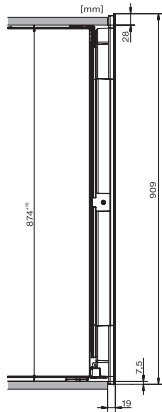

KWT 6422 iG-1

Enoteca da incasso

con FlexiFrame e Push2open per gli amanti del vino più esigenti.

Codice EAN: 4002516712312 / Numero di materiale: 12364280 /
Vecchio numero di materiale: 36642222EU1

Enoteca in l	104
Volume utile complessivo in l	104
Posto per numero di bottiglie di Bordeaux da 0,75 l	33 bottiglie
Classe di emissione di rumore aereo (A-D)	B
Rumorosità in dB (A) re1pW	32
Assorbimento di corrente in Milliampere (mA)	1500
Tensione in V	220-240
Protezione in A	10
Numero fasi	1
Frequenza in Hz	50-60
Lunghezza del cavo di alimentazione elettrica in m	2,0
Accessori in dotazione	
Filtro Active AirClean	•

KWT 6422 iG-1

Enoteca da incasso

con FlexiFrame e Push2open per gli amanti del vino più esigenti.

KWT6422iG, KWT6422iG-1, Installation draw

KWT6422iG, KWT6422iG-1, Installation draw, side view

KWT6422iG, KWT6422iG-1, Installation draw

KWT6422iG, KWT6422iG-1, Installation draw, side view

ENB1060, combination 2x45er + KWT6422iG, Installation draw

KWT6422iG, KWT6422iG-1, Interior dimensions (Installation drawings)

ENB1060, combination 60er & 32er ESW + 2x45er + KWT6422iG, Installation draw