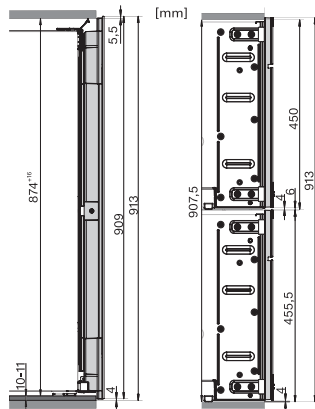

KWT 6422 iG-1

Enoteca da incasso

con FlexiFrame e Push2open per gli amanti del vino più esigenti.

Codice EAN: 4002516712312 / Numero di materiale: 12364280 /
Vecchio numero di materiale: 36642222EU1

Enoteca in l	104
Volume utile complessivo in l	104
Posto per numero di bottiglie di Bordeaux da 0,75 l	33 bottiglie
Classe di emissione di rumore aereo (A-D)	B
Rumorosità in dB (A) re1pW	32
Assorbimento di corrente in Milliampere (mA)	1500
Tensione in V	220-240
Protezione in A	10
Numero fasi	1
Frequenza in Hz	50-60
Lunghezza del cavo di alimentazione elettrica in m	2,0
Accessori in dotazione	
Filtro Active AirClean	•

KWT 6422 iG-1

Enoteca da incasso

con FlexiFrame e Push2open per gli amanti del vino più esigenti.

KWT6422iG, KWT6422iG-1, Installation draw

KWT6422iG, KWT6422iG-1, Installation draw, side view

KWT6422iG, KWT6422iG-1, Installation draw

KWT6422iG, KWT6422iG-1, Installation draw, side view

ENB1060, combination 2x45er + KWT6422iG, Installation draw

KWT6422iG, KWT6422iG-1, Interior dimensions (Installation drawings)

ENB1060, combination 60er & 32er ESW + 2x45er + KWT6422iG, Installation draw

ENB1060, combination 45er & 60er + KWT 6422 iG & 14er EVS, Installation draw