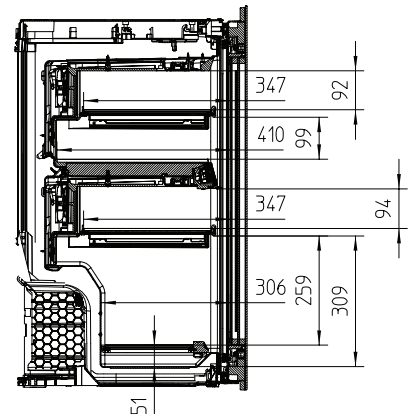

KWT 6422 iG-1

Enoteca da incasso

con FlexiFrame e Push2open per gli amanti del vino più esigenti.

Codice EAN: 4002516712312 / Numero di materiale: 12364280 /
Vecchio numero di materiale: 36642222EU1

Enoteca in l	104
Volume utile complessivo in l	104
Posto per numero di bottiglie di Bordeaux da 0,75 l	33 bottiglie
Classe di emissione di rumore aereo (A-D)	B
Rumorosità in dB (A) re1pW	32
Assorbimento di corrente in Milliampere (mA)	1500
Tensione in V	220-240
Protezione in A	10
Numero fasi	1
Frequenza in Hz	50-60
Lunghezza del cavo di alimentazione elettrica in m	2,0
Accessori in dotazione	
Filtro Active AirClean	•

KWT 6422 iG-1

Enoteca da incasso

con FlexiFrame e Push2open per gli amanti del vino più esigenti.

KWT6422iG, KWT6422iG-1, Installation draw

KWT6422iG, KWT6422iG-1, Installation draw, side view

KWT6422iG, KWT6422iG-1, Installation draw

KWT6422iG, KWT6422iG-1, Installation draw, side view

ENB1060, combination 2x45er + KWT6422iG, Installation draw

KWT6422iG, KWT6422iG-1, Interior dimensions (Installation drawings)

ENB1060, combination 60er & 32er ESW + 2x45er + KWT6422iG, Installation draw