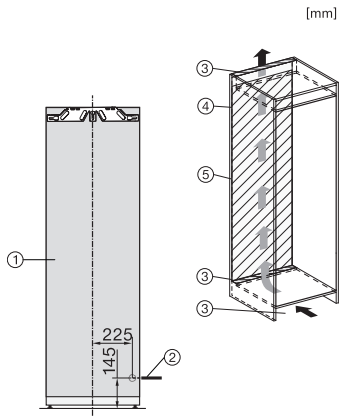

FNS 7740 D 125 Gala Ed

Congelatore da incasso

con NoFrost e otto cassette di congel. su guide telesc. per il massimo comfort.

K7733E, K7763E, K7732E, K7734F, K7764E, K7743E, K7744E, K7773D, K7774D (footnote*) (installation drawings)