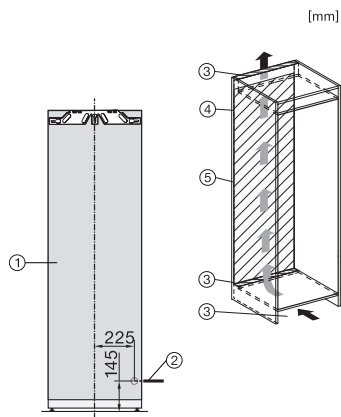

K 7747 C 125 Gala Ed
Frigorifero da incasso
per conservare in modo professionale grazie a PerfectFresh Pro e DynaCool.

K7733E, K7763E, K7732E, K7734F, K7764E, K7743E, K7744E, K7773D, K7774D (footnote*) (installation drawings)