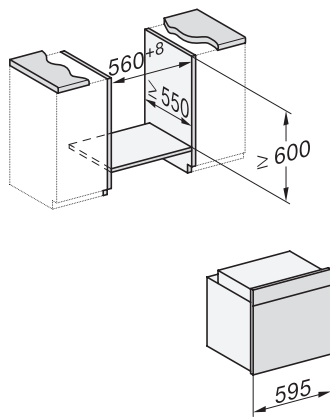

H 7860 BPX 125 Gala Ed

Forno senza maniglia

design versatile con sonda termometrica e BrillantLight.

Codice EAN: 4002516751670 / Numero di materiale: 12347880 /

Vecchio numero di materiale: 22786085SER

Altezza nicchia max., in mm	595
Profondità vano d'incasso in mm	550
Larghezza elettrodomestico in mm	595
Altezza elettrodomestico in mm	596
Profondità elettrodomestico in mm	568
Peso in kg	47,0
Assorbimento complessivo in kW	3,70
Tensione in V	220-240
Frequenza in Hz	50
Protezione in A	16
Numero fasi	1
Cavo di alimentazione con spina	•
Lunghezza del cavo elettrico in m	1,50
Sostituire luci	Assistenza tecnica

H 7860 BPX 125 Gala Ed  
 Forno senza maniglia  
 design versatile con sonda termometrica e BrillantLight.

installation H7000 XL, installation drawing

side view H7000 XL, installation drawings

built-in H7000 XL, installation drawing

H226x-1B/BP/E/EP/I/IP, H2x6xB/BP, H7x6xB/BP/BPX, installation drawings

side view H7000 XL build-under, installation drawing