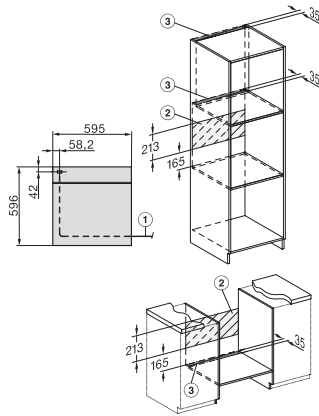

H 7860 BPX 125 Gala Ed
Forno senza maniglia
design versatile con sonda termometrica e BrillantLight.

installation H7000 XL, installation drawing