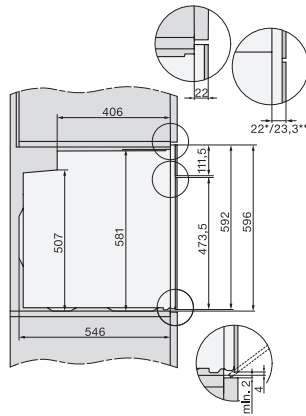

H 7860 BPX 125 Gala Ed

Forno senza maniglia

design versatile con sonda termometrica e BrillantLight.

Codice EAN: 4002516751670 / Numero di materiale: 12347880 /

Vecchio numero di materiale: 22786085SER

Altezza nicchia max., in mm	595
Profondità vano d'incasso in mm	550
Larghezza elettrodomestico in mm	595
Altezza elettrodomestico in mm	596
Profondità elettrodomestico in mm	568
Peso in kg	47,0
Assorbimento complessivo in kW	3,70
Tensione in V	220-240
Frequenza in Hz	50
Protezione in A	16
Numero fasi	1
Cavo di alimentazione con spina	•
Lunghezza del cavo elettrico in m	1,50
Sostituire luci	Assistenza tecnica

H 7860 BPX 125 Gala Ed  
 Forno senza maniglia  
 design versatile con sonda termometrica e BrillantLight.

installation H7000 XL, installation drawing

side view H7000 XL, installation drawings

built-in H7000 XL, installation drawing

H226x-1B/BP/E/EP/I/IP, H2x6xB/BP, H7x6xB/BP/BPX, installation drawings

side view H7000 XL build-under, installation drawing