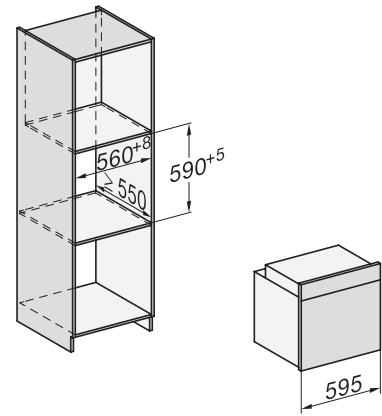

H 7860 BPX 125 Gala Ed

Forno senza maniglia

design versatile con sonda termometrica e BrillantLight.

Codice EAN: 4002516751670 / Numero di materiale: 12347880 /

Vecchio numero di materiale: 22786085SER

Altezza nicchia max., in mm	595
Profondità vano d'incasso in mm	550
Larghezza elettrodomestico in mm	595
Altezza elettrodomestico in mm	596
Profondità elettrodomestico in mm	568
Peso in kg	47,0
Assorbimento complessivo in kW	3,70
Tensione in V	220-240
Frequenza in Hz	50
Protezione in A	16
Numero fasi	1
Cavo di alimentazione con spina	•
Lunghezza del cavo elettrico in m	1,50
Sostituire luci	Assistenza tecnica

H 7860 BPX 125 Gala Ed  
 Forno senza maniglia  
 design versatile con sonda termometrica e BrillantLight.

installation H7000 XL, installation drawing

side view H7000 XL, installation drawings

built-in H7000 XL, installation drawing