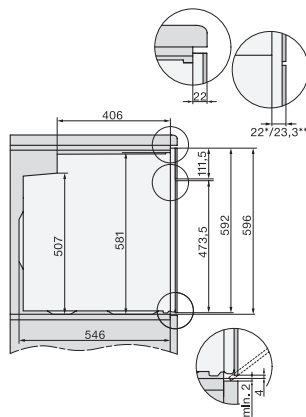

H 7860 BPX 125 Gala Ed

Forno senza maniglia

design versatile con sonda termometrica e BrillantLight.

Codice EAN: 4002516751670 / Numero di materiale: 12347880 /

Vecchio numero di materiale: 22786085SER

Altezza nicchia max., in mm	595
Profondità vano d'incasso in mm	550
Larghezza elettrodomestico in mm	595
Altezza elettrodomestico in mm	596
Profondità elettrodomestico in mm	568
Peso in kg	47,0
Assorbimento complessivo in kW	3,70
Tensione in V	220-240
Frequenza in Hz	50
Protezione in A	16
Numero fasi	1
Cavo di alimentazione con spina	•
Lunghezza del cavo elettrico in m	1,50
Sostituire luci	Assistenza tecnica

H 7860 BPX 125 Gala Ed  
 Forno senza maniglia  
 design versatile con sonda termometrica e BrillantLight.

installation H7000 XL, installation drawing

side view H7000 XL, installation drawings

built-in H7000 XL, installation drawing

H226x-1B/BP/E/EP/I/IP, H2x6xB/BP, H7x6xB/BP/BPX, installation drawings

side view H7000 XL build-under, installation drawing