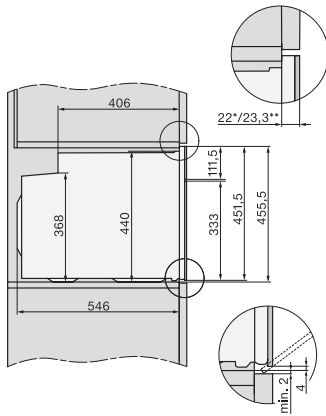

H 7840 BPX 125 Gala Ed
Forno compatto senza maniglia
design versatile con sonda termometrica e BrillantLight.

side view H7000 M, installation drawings