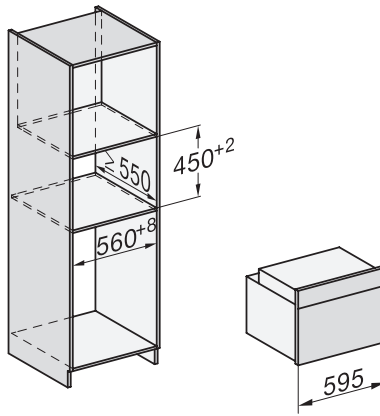

built-in H7000 M, installation drawing