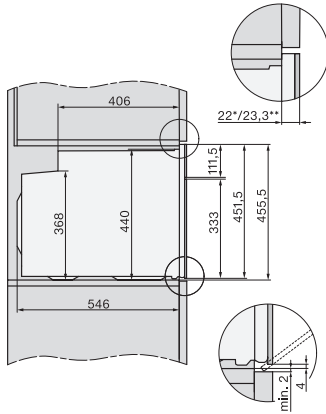

H 7440 BPX 125 Gala Ed
Forno compatto senza maniglia
design versatile con illuminazione LED e pirolisi.

side view H7000 M, installation drawings