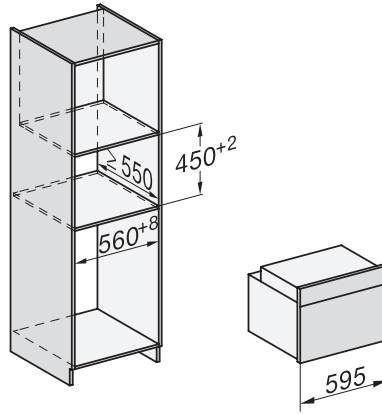

built-in H7000 M, installation drawing