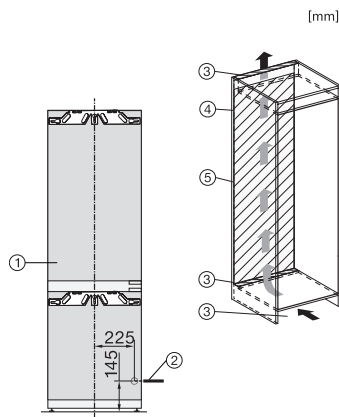

KFN 7734 C

Frigo-congelatore da incasso

per la disposizione ideale grazie a DynaCool, luce a LED comoda e NoFrost.

KFN7734C, KFN7734F, KFN7734D, KFN7764D, KFN7785D, KFN7744E, KFN7774D, installation (footnote*) (installation drawings)