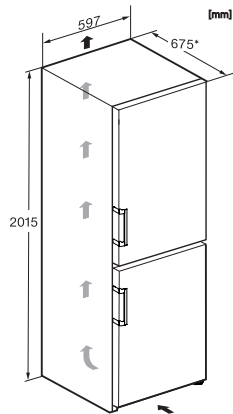

KFN 4795 BD

Frigo-congelatore da posizionamento libero
con DailyFresh, NoFrost, DynaCool e un vantaggio nel comfort.

KFN4797DD, KFN4797CD, KFN4799DDE, KFN4795DD, KFN4795AD, KFN4795CD, KFN4795BD, installation sketch (footnote*)