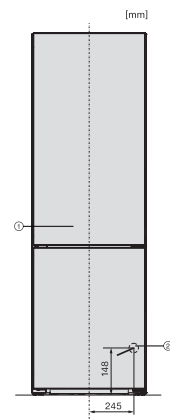

KFN4395DD, KFN4393CD, KFN4393FD, KFN4393DD,
KFN4795DD bb, KFN4795CD bb, KFN4898CD,
installation