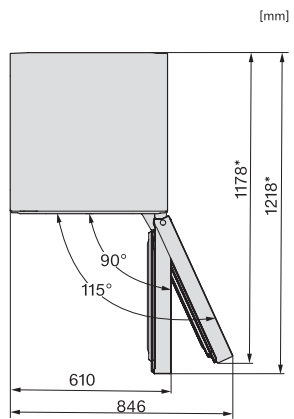

KFN4271CD, KFN4375DD, KFN4395DD, KFN4393FD,
KFN4393D, KFN4377DD, KS4383ED, K4373ED,
FN4312E, top view