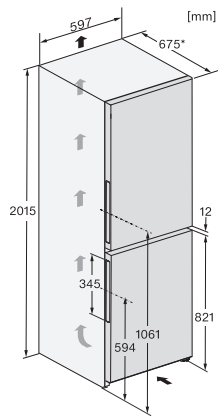

KFN 4395 CD

Frigo-congelatore da posizionamento libero
con DailyFresh, NoFrost e ComfortClean per un comfort elevato.

KFN4291AD, KFN4395AD, KFN4395DD, KFN4395CD,
KFN4397CD, installation sketch