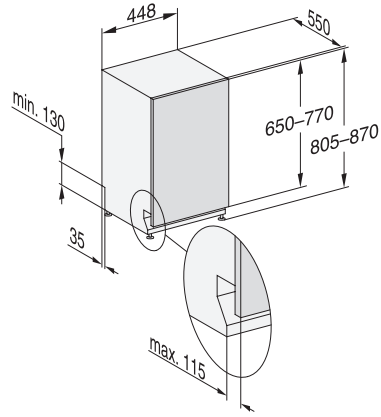

G 5790 SCVi SL

Lavastoviglie a scomparsa totale 45 cm

per risultati di asciugatura ottimali grazie all'asciugatura AutoOpen.

Codice EAN: 4002516678786 / Numero di materiale: 12289200 /
Vecchio numero di materiale: 215790621

Pulito extra	•
Asciugatura extra	•
Struttura del cestello	
Sistemazione posate	Cassetto MultiFlex da 45
Disposizione nel cestello	ExtraComfort 45 cm
Numero coperti standard	9
Sicurezza	
Waterproof-System	•
Dati tecnici	
Larghezza nicchia in mm	450
Altezza nicchia in mm	805
Altezza nicchia in mm	870
Profondità nicchia in mm	550
Larghezza elettrodomestico in mm	448
Altezza elettrodomestico in mm	805
Profondità elettrodomestico in mm	550
Profondità elettrodomestico a sportello aperto in cm	116,5
Peso netto in kg	40,8
Potenza assorbita in kW	2,00
Tensione in V	230
Protezione in A	10
Numero fasi	1
Frequenza elettrica standard	50
Lunghezza tubo di afflusso idrico in m	1,50
Lunghezza di tubo di scarico idrico in m	1,50
Lunghezza del cavo elettrico in m	1,70
Min .- max. peso pannello frontale in kg	2,0
Min .- max. peso pannello frontale in kg	8,0
Lingue del display disponibili	
Lingue disponibili a display mediante Multilingua	deutsch, english (GB), español, français, italiano, nederlands, português, türkçe
Accessori in dotazione	
1x confezione UltraTabs (20 pz.)	•
Voucher 1 confezione UltraTabs (20 pz.) o 3 confezioni (da 60 pz.) a prezzo speciale	•

G 5790 SCVi SL

Lavastoviglie a scomparsa totale 45 cm
per risultati di asciugatura ottimali grazie all'asciugatura AutoOpen.

G7000, fully integrated dishwasher, 45cm (installation drawing)

G7000, fully integrated dishwasher, 45cm (installation drawing)