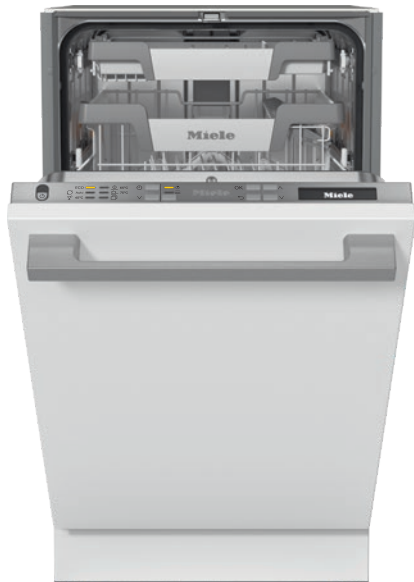

G 5790 SCVi SL

Lavastoviglie a scomparsa totale 45 cm

per risultati di asciugatura ottimali grazie all'asciugatura AutoOpen.

- Migliori risultati in meno di un'ora – QuickPowerWash
- Risparmia fino al 50 % di corrente con l'allacciamento acqua calda di Miele
- Un'asciugatura sempre impeccabile: l'asciugatura AutoOpen di Miele
- Apertura e chiusura dello sportello molto leggera – ComfortClose
- Comfort e risultati ottimali giorno dopo giorno con i cesti ExtraComfort

Codice EAN: 4002516678786 / Numero di materiale: 12289200 /
Vecchio numero di materiale: 215790621

Tipologia	
Lavastoviglie a scomparsa totale	•
Lavastoviglie da 45 cm	•
Design	
Colore pannello comandi	Acciaio inox CleanSteel
Versione pannello	Schermo dritto
Comandi	Tasto selezione programmi
Display	Display a 1 riga con testi in chiaro
Colore display	bianco
MultiLingua	•
Comfort	
Indicazione durata residua	•
Posticipo avvio max. 24 h	•
Controllo di funzionamento	Display
Efficienza e sostenibilità	
Classe di efficienza energetica (A-G)	C
Consumo idrico nel programma Automatic in l da	6,0
Consumi idrici del programma Eco in litri per svolgimento di programma (ciclo)	7,9
Consumo di corrente elettrica nel programma ECO in kWh	0,55
Consumi energetici del programma Eco in kWh per 100 svolgimenti di programma (cicli)	55
Valori di consumo con ThermoSpar® nel programma ECO in kWh	0,29
Durata del programma Eco in minuti	210
Classe di rumorosità	B
Rumorosità in dB(A)	44
EcoFeedback	•
Tecnologia EcoPower	•
Igiene testata	•
ThermoSpar®	•
Mezzo carico	•
Qualità del risultato	
Lavastoviglie con sistema ad acqua pulita	•
Asciugatura AutoOpen	•
SensorDry	•
Asciugatura Turbothermic a circolazione aria	•
BrilliantGlassCare	•
Programmi di lavaggio	
ECO	•
Automatic	•
Intenso 75°C	•
Delicato	•
QuickPowerWash	•
Silence 40 dB(A)	•
Pulizia macchina	•
Opzioni di lavaggio	
Breve	•
IntenseZone	•
Express	•