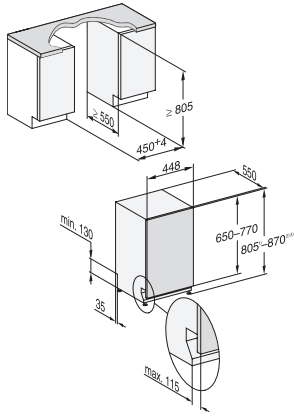

G 5790 SCVi SL

Lavastoviglie a scomparsa totale 45 cm

per risultati di asciugatura ottimali grazie all'asciugatura AutoOpen.

Codice EAN: 4002516678786 / Numero di materiale: 12289200 /
Vecchio numero di materiale: 215790621

Pulito extra	•
Asciugatura extra	•
Struttura del cestello	
Sistemazione posate	Cassetto MultiFlex da 45
Disposizione nel cestello	ExtraComfort 45 cm
Numero coperti standard	9
Sicurezza	
Waterproof-System	•
Sicurezza bimbi	•
Dati tecnici	
Larghezza nicchia in mm	450
Altezza nicchia in mm	805
Altezza nicchia in mm	870
Profondità nicchia in mm	550
Larghezza elettrodomestico in mm	448
Altezza elettrodomestico in mm	805
Profondità elettrodomestico in mm	550
Profondità elettrodomestico a sportello aperto in cm	116,5
Peso netto in kg	40,8
Potenza assorbita in kW	2,00
Tensione in V	230
Protezione in A	10
Numero fasi	1
Frequenza elettrica standard	50
Lunghezza tubo di afflusso idrico in m	1,50
Lunghezza di tubo di scarico idrico in m	1,50
Lunghezza del cavo elettrico in m	1,70
Min .- max. peso pannello frontale in kg	2,0
Min .- max. peso pannello frontale in kg	8,0
Lingue del display disponibili	
Lingue disponibili a display mediante Multilingua	deutsch, english (GB), español, français, italiano, nederlands, português, türkçe
Accessori in dotazione	
1x confezione UltraTabs (20 pz.)	•
Voucher 1x confezione UltraTabs (20 pz.) o 9 confezioni a prezzo speciale	•

G 5790 SCVi SL

Lavastoviglie a scomparsa totale 45 cm
per risultati di asciugatura ottimali grazie all'asciugatura AutoOpen.

G7000, fully integrated dishwasher, 45cm (installation drawing)

G7000, fully integrated dishwasher, 45cm (installation drawing)