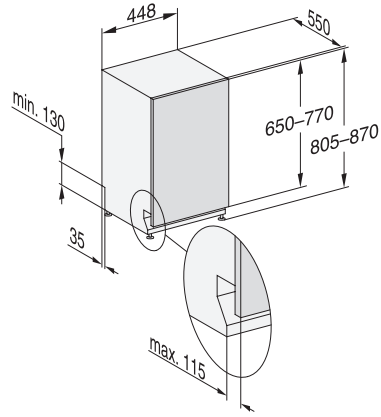

G 5790 SCVi SL

Lavastoviglie a scomparsa totale 45 cm

per risultati di asciugatura ottimali grazie all'asciugatura AutoOpen.

Codice EAN: 4002516678786 / Numero di materiale: 12289200 /
Vecchio numero di materiale: 215790621

Pulito extra	•
Asciugatura extra	•
Struttura del cestello	
Sistemazione posate	Cassetto MultiFlex da 45
Disposizione nel cestello	ExtraComfort 45 cm
Numero coperti standard	9
Sicurezza	
Waterproof-System	•
Sicurezza bimbi	•
Dati tecnici	
Larghezza nicchia in mm	450
Altezza nicchia in mm	805
Altezza nicchia in mm	870
Profondità nicchia in mm	550
Larghezza elettrodomestico in mm	448
Altezza elettrodomestico in mm	805
Profondità elettrodomestico in mm	550
Profondità elettrodomestico a sportello aperto in cm	116,5
Peso netto in kg	40,8
Potenza assorbita in kW	2,00
Tensione in V	230
Protezione in A	10
Numero fasi	1
Frequenza elettrica standard	50
Lunghezza tubo di afflusso idrico in m	1,50
Lunghezza di tubo di scarico idrico in m	1,50
Lunghezza del cavo elettrico in m	1,70
Min .- max. peso pannello frontale in kg	2,0
Min .- max. peso pannello frontale in kg	8,0
Lingue del display disponibili	
Lingue disponibili a display mediante Multilingua	deutsch, english (GB), español, français, italiano, nederlands, português, türkçe
Accessori in dotazione	
1x confezione UltraTabs (20 pz.)	•
Voucher 1x confezione UltraTabs (20 pz.) o 9 confezioni a prezzo speciale	•

G 5790 SCVi SL

Lavastoviglie a scomparsa totale 45 cm
per risultati di asciugatura ottimali grazie all'asciugatura AutoOpen.

G7000, fully integrated dishwasher, 45cm (installation drawing)

G7000, fully integrated dishwasher, 45cm (installation drawing)