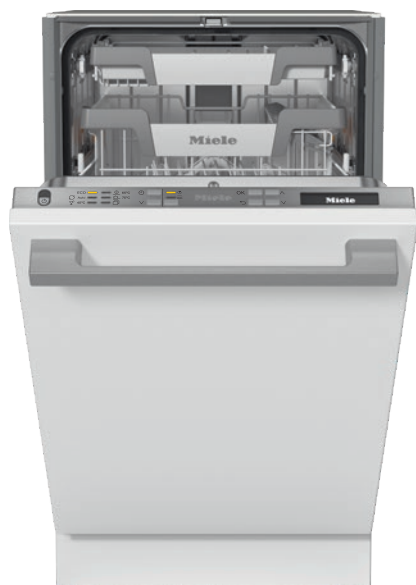

G 5790 SCVi SL

Lavastoviglie a scomparsa totale 45 cm

per risultati di asciugatura ottimali grazie all'asciugatura AutoOpen.

Codice EAN: 4002516678786 / Numero di materiale: 12289200 /
Vecchio numero di materiale: 215790621

Pulito extra	•
Asciugatura extra	•
Struttura del cestello	
Sistemazione posate	Cassetto MultiFlex da 45
Disposizione nel cestello	ExtraComfort 45 cm
Numero coperti standard	9
Sicurezza	
Waterproof-System	•
Dati tecnici	
Larghezza nicchia in mm	450
Altezza nicchia in mm	805
Altezza nicchia in mm	870
Profondità nicchia in mm	550
Larghezza elettrodomestico in mm	448
Altezza elettrodomestico in mm	805
Profondità elettrodomestico in mm	550
Profondità elettrodomestico a sportello aperto in cm	116,5
Peso netto in kg	40,8
Potenza assorbita in kW	2,00
Tensione in V	230
Protezione in A	10
Numero fasi	1
Frequenza elettrica standard	50
Lunghezza tubo di afflusso idrico in m	1,50
Lunghezza di tubo di scarico idrico in m	1,50
Lunghezza del cavo elettrico in m	1,70
Min .- max. peso pannello frontale in kg	2,0
Min .- max. peso pannello frontale in kg	8,0
Lingue del display disponibili	
Lingue disponibili a display mediante Multilingua	deutsch, english (GB), español, français, italiano, nederlands, português, türkçe
Accessori in dotazione	
1x confezione UltraTabs (20 pz.)	•
Voucher 1 confezione UltraTabs (20 pz.) o 3 confezioni (da 60 pz.) a prezzo speciale	•