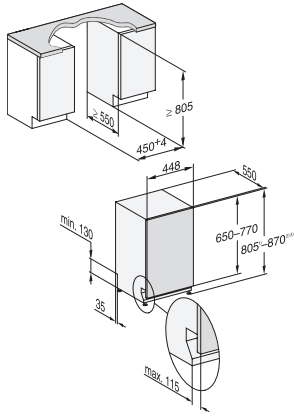

G 5790 SCVi SL

Lavastoviglie a scomparsa totale 45 cm

per risultati di asciugatura ottimali grazie all'asciugatura AutoOpen.

Codice EAN: 4002516678786 / Numero di materiale: 12289200 /
Vecchio numero di materiale: 215790621

Pulito extra	•
Asciugatura extra	•
Struttura del cestello	
Sistemazione posate	Cassetto MultiFlex da 45
Disposizione nel cestello	ExtraComfort 45 cm
Numero coperti standard	9
Sicurezza	
Waterproof-System	•
Dati tecnici	
Larghezza nicchia in mm	450
Altezza nicchia in mm	805
Altezza nicchia in mm	870
Profondità nicchia in mm	550
Larghezza elettrodomestico in mm	448
Altezza elettrodomestico in mm	805
Profondità elettrodomestico in mm	550
Profondità elettrodomestico a sportello aperto in cm	116,5
Peso netto in kg	40,8
Potenza assorbita in kW	2,00
Tensione in V	230
Protezione in A	10
Numero fasi	1
Frequenza elettrica standard	50
Lunghezza tubo di afflusso idrico in m	1,50
Lunghezza di tubo di scarico idrico in m	1,50
Lunghezza del cavo elettrico in m	1,70
Min .- max. peso pannello frontale in kg	2,0
Min .- max. peso pannello frontale in kg	8,0
Lingue del display disponibili	
Lingue disponibili a display mediante Multilingua	deutsch, english (GB), español, français, italiano, nederlands, português, türkçe
Accessori in dotazione	
1x confezione UltraTabs (20 pz.)	•
Voucher 1 confezione UltraTabs (20 pz.) o 3 confezioni (da 60 pz.) a prezzo speciale	•

G 5790 SCVi SL

Lavastoviglie a scomparsa totale 45 cm
per risultati di asciugatura ottimali grazie all'asciugatura AutoOpen.

G7000, fully integrated dishwasher, 45cm (installation drawing)

G7000, fully integrated dishwasher, 45cm (installation drawing)