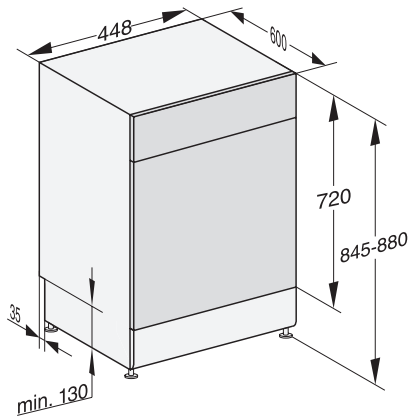

G 5540 SC SL Front Active

Lavastoviglie da posizionamento libero 45 cm
nella proverbiale qualità di Miele a un prezzo base conveniente.

G7000, free standing dishwasher, 45cm (installation drawing)