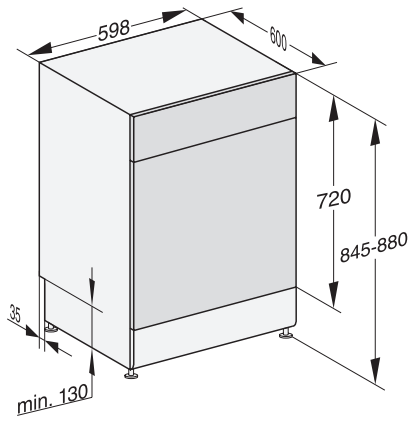

G 5333 SC Front Excellence

Lavastoviglie da posizionamento libero

per risultati di asciugatura ottimali grazie all'asciugatura AutoOpen.

G7000, free standing dishwasher, 60cm (installation drawing)