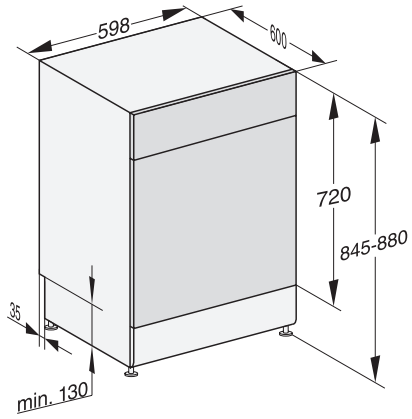

G 5332 SC Front Selection

Lavastoviglie da posizionamento libero

per risultati di asciugatura ottimali grazie all'asciugatura AutoOpen.

G7000, free standing dishwasher, 60cm (installation drawing)