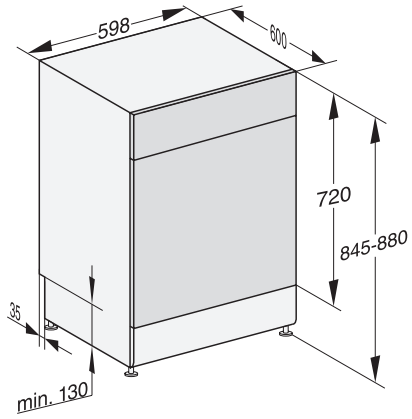

Profondità nicchia in mm 600

Larghezza elettrodomestico in mm 598

Altezza elettrodomestico in mm 845

Profondità elettrodomestico in mm 600

Profondità elettrodomestico a sportello aperto in cm 119,5

Peso netto in kg 54,5

G7000, free standing dishwasher, 60cm (installation drawing)