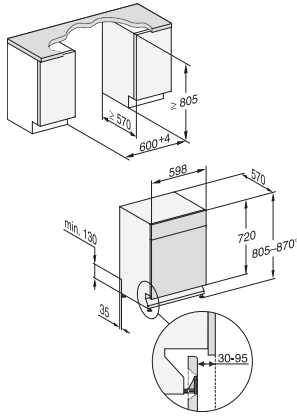

G 5133 SCU Excellence

Lavastoviglie da sottopiano

nella proverbiale qualità di Miele a un prezzo base conveniente.

G7000, built under, dishwasher, 60cm (installation drawing)