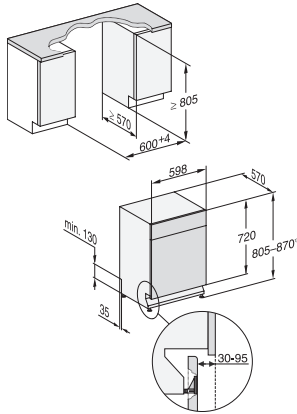

Sicurezza bimbi

•

Dati tecnici

Larghezza nicchia in mm	600
Altezza nicchia in mm	805
Altezza nicchia in mm	870
Profondità nicchia in mm	570
Larghezza elettrodomestico in mm	598
Altezza elettrodomestico in mm	805
Profondità elettrodomestico in mm	570
Profondità elettrodomestico a sportello aperto in cm	116,5
Peso netto in kg	45,0
Potenza assorbita in kW	2,00
Tensione in V	230
Protezione in A	10
Numero fasi	1
Frequenza elettrica standard	50
Lunghezza tubo di afflusso idrico in m	1,50
Lunghezza di tubo di scarico idrico in m	1,50
Lunghezza del cavo elettrico in m	1,70

G7000, built under, dishwasher, 60cm (installation drawing)