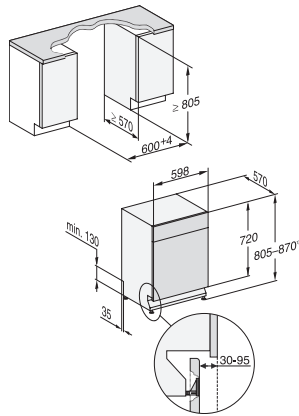

G 5133 SCU Excellence

Lavastoviglie da sottopiano

nella proverbiale qualità di Miele a un prezzo base conveniente.

G7000, built under, dishwasher, 60cm (installation drawing)