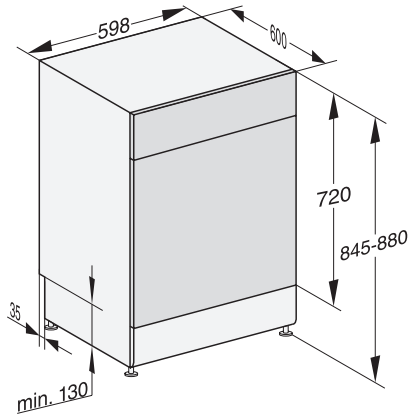

Sicurezza bimbi

•

Dati tecnici

Larghezza nicchia in mm	600
Altezza nicchia in mm	845
Altezza nicchia in mm	880
Profondità nicchia in mm	600
Larghezza elettrodomestico in mm	598
Altezza elettrodomestico in mm	845
Profondità elettrodomestico in mm	600
Profondità elettrodomestico a sportello aperto in cm	119,5
Peso netto in kg	54,5
Potenza assorbita in kW	2,00
Tensione in V	230
Protezione in A	10
Numero fasi	1
Frequenza elettrica standard	50
Lunghezza tubo di afflusso idrico in m	1,50
Lunghezza di tubo di scarico idrico in m	1,50
Lunghezza del cavo elettrico in m	1,70

G7000, free standing dishwasher, 60cm (installation drawing)