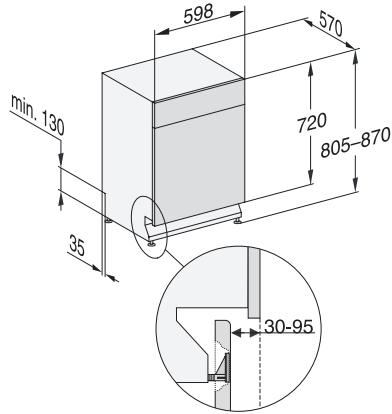

### Dati tecnici

Larghezza nicchia in mm	600
Altezza nicchia in mm	805
Altezza nicchia in mm	870
Profondità nicchia in mm	570
Larghezza elettrodomestico in mm	598
Altezza elettrodomestico in mm	805
Profondità elettrodomestico in mm	570
Profondità elettrodomestico a sportello aperto in cm	116,5
Peso netto in kg	45,0
Potenza assorbita in kW	2,00
Tensione in V	230
Protezione in A	10
Numero fasi	1
Frequenza elettrica standard	50
Lunghezza tubo di afflusso idrico in m	1,50
Lunghezza di tubo di scarico idrico in m	1,50
Lunghezza del cavo elettrico in m	1,70

## G 5110 SCU Active

Lavastoviglie da sottopiano

nella proverbiale qualità di Miele a un prezzo base conveniente.

G7000, built under, dishwasher, 60cm (installation drawing)

G7000, built under, dishwasher, 60cm (installation drawing)