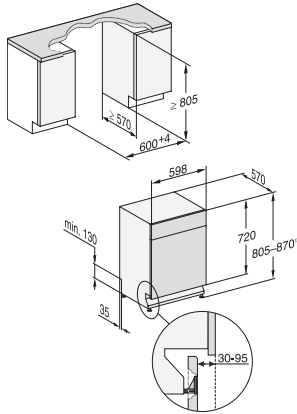

G 5110 SCU Active

Lavastoviglie da sottopiano

nella proverbiale qualità di Miele a un prezzo base conveniente.

G7000, built under, dishwasher, 60cm (installation drawing)