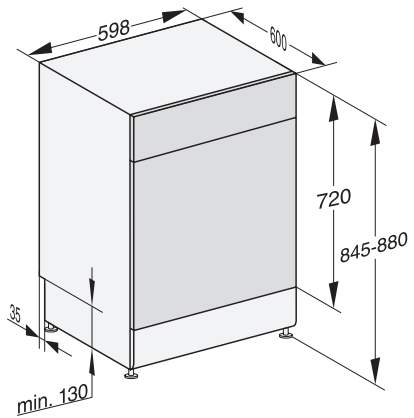

G 5110 SC Front Active

Lavastoviglie da posizionamento libero
nella proverbiale qualità di Miele a un prezzo base conveniente.

G7000, free standing dishwasher, 60cm (installation drawing)