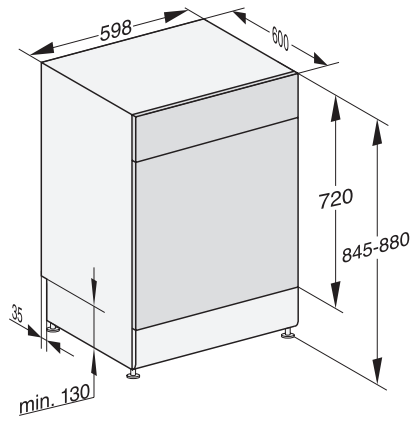

Sicurezza bimbi

•

Dati tecnici

Larghezza nicchia in mm	600
Altezza nicchia in mm	845
Altezza nicchia in mm	880
Profondità nicchia in mm	600
Larghezza elettrodomestico in mm	598
Altezza elettrodomestico in mm	845
Profondità elettrodomestico in mm	600
Profondità elettrodomestico a sportello aperto in cm	119,5
Peso netto in kg	53,5
Potenza assorbita in kW	2,00
Tensione in V	230
Protezione in A	10
Numero fasi	1
Frequenza elettrica standard	50
Lunghezza tubo di afflusso idrico in m	1,50
Lunghezza di tubo di scarico idrico in m	1,50
Lunghezza del cavo elettrico in m	1,70

G7000, free standing dishwasher, 60cm (installation drawing)