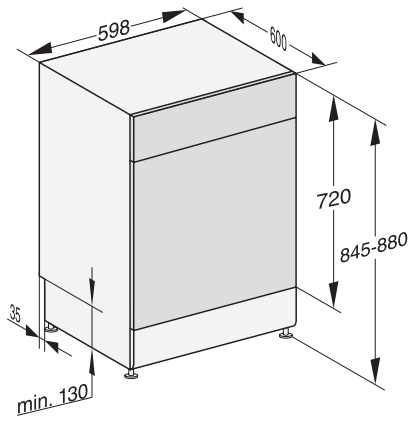

G 5110 SC Active

Lavastoviglie da posizionamento libero
nella proverbiale qualità di Miele a un prezzo base conveniente.

G7000, free standing dishwasher, 60cm (installation drawing)