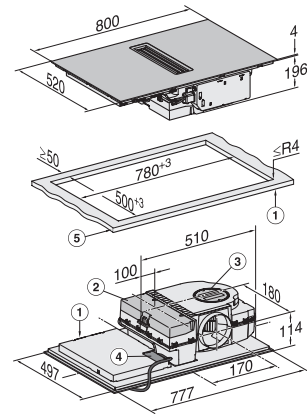

KMDA 7473 FL-U Silence

Piano cottura a induzione con aspiratore integrato con motore Silence e due aree Flex per funzionamento a ricircolo

	Abluftbetrieb	Geführter Umluftbetrieb	Plug&Play-Betrieb
KMDA 7473 FR-A	✓	–	–
KMDA 7473 FR-U	–	✓	✓/✓
KMDA 7473 FL-A	✓	–	–
KMDA 7473 FL-U	–	✓	✓/✓

KMDA7272FL, KMDA7473FL – Installation drawing