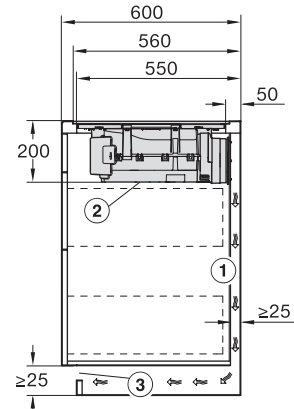

KMDA7272FL, KMDA7473FL – Side view flush, Plug&Play – Installation drawing