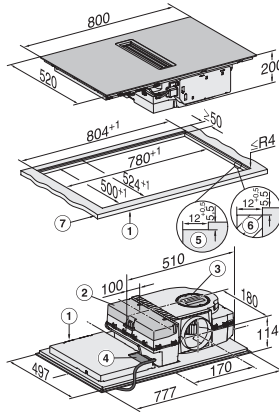

KMDA 7473 FL-U Silence

Piano cottura a induzione con aspiratore integrato con motore Silence e due aree Flex per funzionamento a ricircolo

	Abluftbetrieb	Geführter Umluftbetrieb	Plug&Play-Betrieb
KMDA 7473 FR-A	✓	–	–
KMDA 7473 FR-U	–	✓	✓/✓
KMDA 7473 FL-A	✓	–	–
KMDA 7473 FL-U	–	✓	✓/✓

KMDA7272FL, KMDA7473FL – flush – Installation drawing