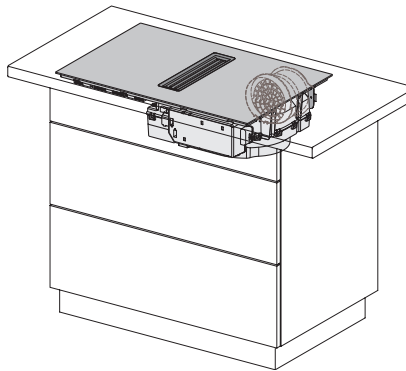

Dimensioni intaglio interno in mm (profondità) con incasso a filo	500
Peso in kg	15
Dimensioni intaglio esterno in mm (larghezza) con incasso a filo	804
Dimensioni intaglio esterno in mm (profondità) con incasso a filo	524
Assorbimento massimo in kW (modalità più energivora)	7,50
Tensione in V	230
Frequenza in Hz	50-60
Lunghezza cavo di alimentazione in m	1,6
Accessori in dotazione	
Cavo di alimentazione	Si
Filtro a carboni attivi per aria di ricircolo	•
Adattatore Plug&Play	•

KMDA 7473 FL-U Silence

Piano cottura a induzione con aspiratore integrato con motore Silence e due aree Flex per funzionamento a ricircolo

	Abluftbetrieb	Geführter Umluftbetrieb	Plug&Play-Betrieb
KMDA 7473 FR-A	✓	–	–
KMDA 7473 FR-U	–	✓	✓/✓
KMDA 7473 FL-A	✓	–	–
KMDA 7473 FL-U	–	✓	✓/✓

KMDA7473FL/FR – Operating options

KMDA7272FL, KMDA7473FL – flush – Installation drawing

KMDA7272FL, KMDA7473FL – Installation drawing

KMDA7272FL/FR, KMDA7473FL/FR, Air circulation (Installation drawing)

KMDA7272FL/FR, KMDA7473FL/FR, Plug&Play (Installation drawing)

KMDA7272FL, KMDA7473FL – Side view flush, Plug&Play – Installation drawing

KMDA7272FL, KMDA7473FL – Side view lying on top, Plug&Play – Installation drawing

KMDA7272FL, KMDA7473FL – Side view flush+X, Plug&Play – Installation drawing