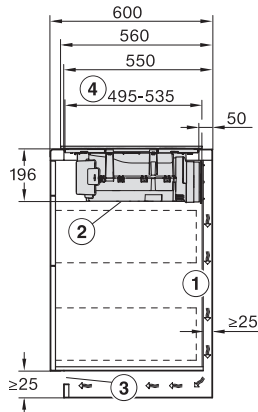

Dimensioni intaglio interno in mm (profondità) con incasso a filo	500
Peso in kg	15
Dimensioni intaglio esterno in mm (larghezza) con incasso a filo	804
Dimensioni intaglio esterno in mm (profondità) con incasso a filo	524
Assorbimento massimo in kW (modalità più energivora)	7,50
Tensione in V	230
Frequenza in Hz	50-60
Lunghezza cavo di alimentazione in m	1,6
Accessori in dotazione	
Cavo di alimentazione	Si
Filtro a carboni attivi per aria di ricircolo	•
Adattatore Plug&Play	•

KMDA7272FL, KMDA7473FL – Side view flush, Plug&Play – Installation drawing

KMDA7272FL, KMDA7473FL – Side view lying on top, Plug&Play – Installation drawing

KMDA7272FL, KMDA7473FL – Side view flush+X, Plug&Play – Installation drawing