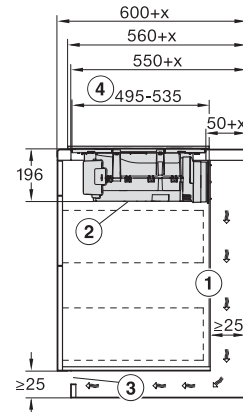

Dimensioni intaglio interno in mm (profondità) con incasso a filo	500
Peso in kg	15
Dimensioni intaglio esterno in mm (larghezza) con incasso a filo	804
Dimensioni intaglio esterno in mm (profondità) con incasso a filo	524
Assorbimento massimo in kW (modalità più energivora)	7,50
Tensione in V	230
Frequenza in Hz	50-60
Lunghezza cavo di alimentazione in m	1,6
Accessori in dotazione	
Cavo di alimentazione	Si
Filtro a carboni attivi per aria di ricircolo	•
Adattatore Plug&Play	•

KMDA7272FL, KMDA7473FL – Side view flush, Plug&Play – Installation drawing

KMDA7272FL, KMDA7473FL – Side view lying on top, Plug&Play – Installation drawing

KMDA7272FL, KMDA7473FL – Side view flush+X, Plug&Play – Installation drawing