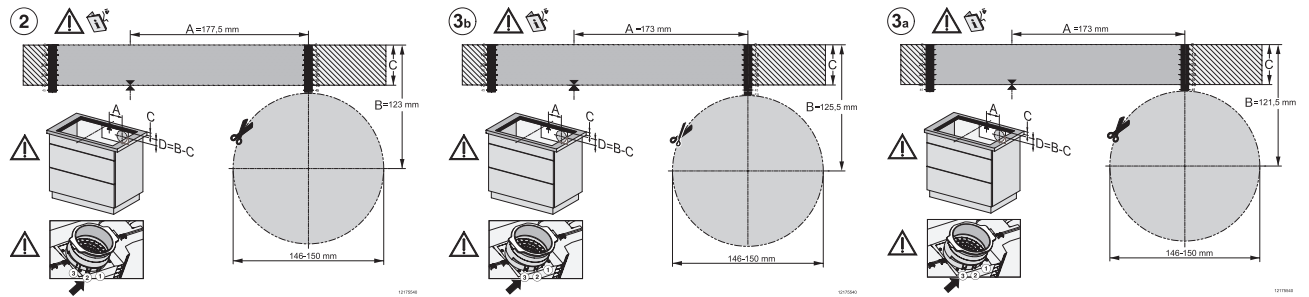

KMDA 7473 FL-U Silence

Piano cottura a induzione con aspiratore integrato
con motore Silence e due aree Flex per funzionamento a ricircolo

KMDA7272FL/FR, KMDA7473FL/FR – surface installation,
drilling template, Installation drawing

KMDA7272FL, KMDA7473FL – flush installation, drilling
template, Installation depth 21 cm, Installation drawing

KMDA7272FL/FR, KMDA7473FL/FR – surface installation,
21 cm, drilling template, Installation drawing