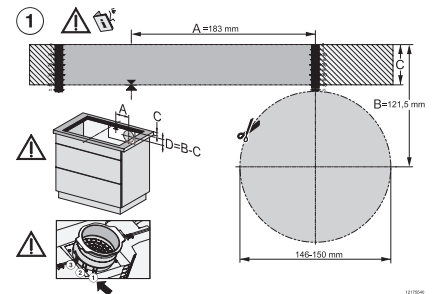

KMDA7272FL/FR, KMDA7473FL/FR – Installation variant 6 Circulating air – drawing