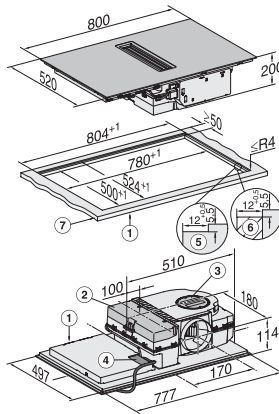

KMDA 7473 FL-U Silence

Piano cottura a induzione con aspiratore integrato con motore Silence e due aree Flex per funzionamento a ricircolo

	Abluftbetrieb	Geführter Umluftbetrieb	Plug&Play-Betrieb
KMDA 7473 FR-A	✓	–	–
KMDA 7473 FR-U	–	✓	✓/✓
KMDA 7473 FL-A	✓	–	–
KMDA 7473 FL-U	–	✓	✓/✓

KMDA7272FL, KMDA7473FL – flush – Installation drawing