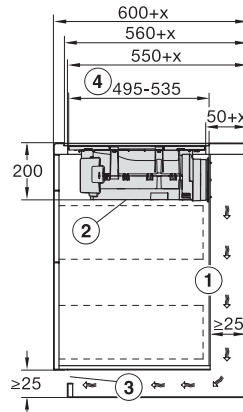

Dimensioni intaglio interno in mm (profondità) con incasso a filo	500
Peso in kg	15
Dimensioni intaglio esterno in mm (larghezza) con incasso a filo	804
Dimensioni intaglio esterno in mm (profondità) con incasso a filo	524
Assorbimento massimo in kW (modalità più energivora)	7,50
Tensione in V	230
Frequenza in Hz	50-60
Lunghezza cavo di alimentazione in m	1,6
Accessori in dotazione	
Cavo di alimentazione	Si
Filtro a carboni attivi per aria di ricircolo	•
Adattatore Plug&Play	•

KMDA7473FL/FR – Operating options

KMDA7272FL, KMDA7473FL – flush – Installation drawing

KMDA7272FL, KMDA7473FL – Installation drawing

KMDA7272FL/FR, KMDA7473FL/FR, Air circulation (Installation drawing)

KMDA7272FL/FR, KMDA7473FL/FR, Plug&Play (Installation drawing)

KMDA7272FL, KMDA7473FL – Side view flush, Plug&Play – Installation drawing

KMDA7272FL, KMDA7473FL – Side view lying on top, Plug&Play – Installation drawing

KMDA7272FL, KMDA7473FL – Side view flush+X, Plug&Play – Installation drawing