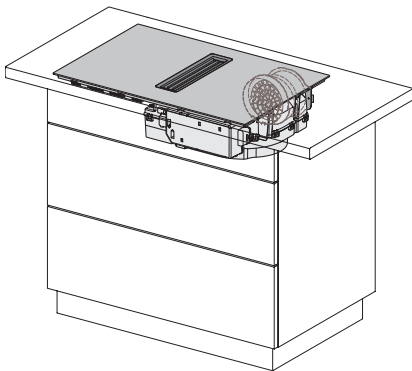

KMDA7272FL/FR – Operating options

KMDA7272FL/FR, KMDA7473FL/FR, Plug&Play (Installation drawing)