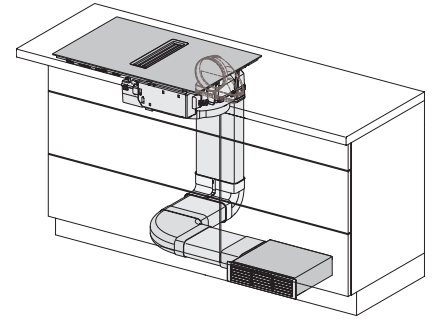

KMDA 7272 FR-U Silence

Piano cottura a induzione con aspiratore integrato con motore Silence e 4 zone di cottura singole per funzionamento a ricircolo

	Abluftbetrieb	Geführter Umluftbetrieb	Plug&Play-Betrieb
KMDA 7272 FR-A	✓	–	–
KMDA 7272 FR-U	–	✓	✓/✓
KMDA 7272 FL-A	✓	–	–
KMDA 7272 FL-U	–	✓	✓/✓

KMDA7272FR, KMDA7473FR – Installation drawing