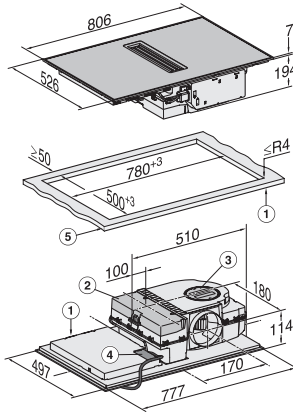

KMDA 7272 FR-U Silence

Piano cottura a induzione con aspiratore integrato con motore Silence e 4 zone di cottura singole per funzionamento a ricircolo

	Abluftbetrieb	Geführter Umluftbetrieb	Plug&Play-Betrieb
KMDA 7272 FR-A	✓	–	–
KMDA 7272 FR-U	–	✓	✓/✓
KMDA 7272 FL-A	✓	–	–
KMDA 7272 FL-U	–	✓	✓/✓

KMDA7272FR, KMDA7473FR – Installation drawing