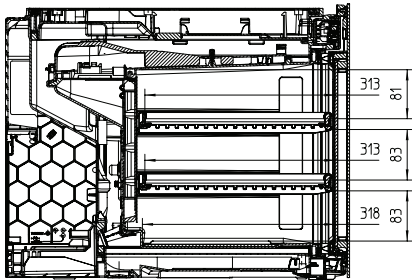

KWT 7112 iG 125 Gala Ed  
 Enoteca da incasso  
 con FlexiFrame Plus e Push2open per gli amanti del vino più esigenti.

KWT7112 iG, \*Footnote (Sketch)

KWT7112 iG (Sketch)

KWT7112 iG, \*Footnote (Sketch)

KWT7112iG, KWT6112iG, Interior dimensions (Installation drawings)