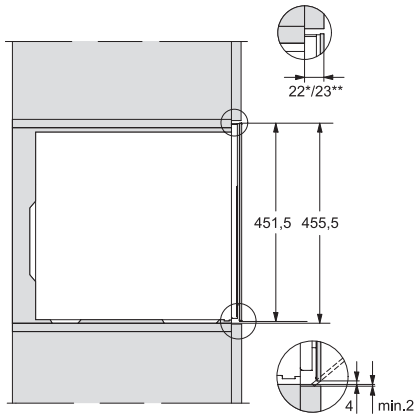

KWT 7112 iG 125 Gala Ed  
 Enoteca da incasso  
 con FlexiFrame Plus e Push2open per gli amanti del vino più esigenti.

KWT7112 iG, \*Footnote (Sketch)

KWT7112 iG (Sketch)

KWT7112 iG, \*Footnote (Sketch)

KWT7112iG, KWT6112iG, Interior dimensions (Installation drawings)