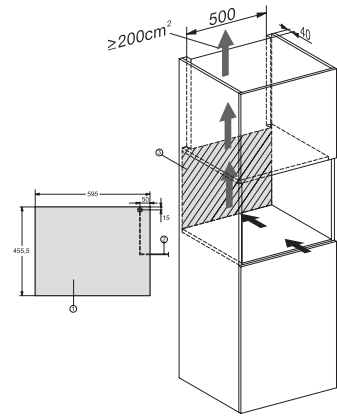

Classe climatica	SN-ST
Vano frigorifero in l	47
Enoteca in l	47
Volume utile complessivo in l	46
Posto per numero di bottiglie di Bordeaux da 0,75 l	18 bottiglie
Classe di emissione di rumore aereo (A-D)	B
Rumorosità in dB (A) re1pW	32
Assorbimento di corrente in Milliampere (mA)	500
Tensione in V	220-240
Protezione in A	10
Numero fasi	1
Frequenza in Hz	50
Lunghezza del cavo di alimentazione elettrica in m	2,2
<b>Accessori in dotazione</b>	
Filtro Active AirClean	•

KWT 7112 iG 125 Gala Ed  
 Enoteca da incasso  
 con FlexiFrame Plus e Push2open per gli amanti del vino più esigenti.

KWT7112 iG, \*Footnote (Sketch)

KWT7112 iG (Sketch)

KWT7112 iG, \*Footnote (Sketch)

KWT7112iG, KWT6112iG, Interior dimensions (Installation drawings)