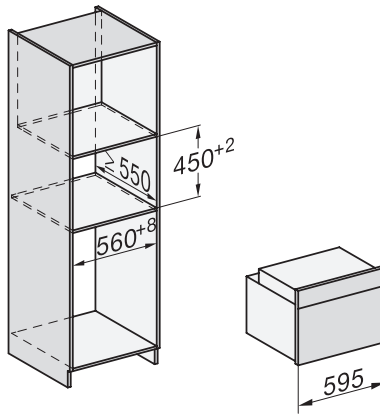

H2840B, H7x4xB/BP/BPX, installation drawings