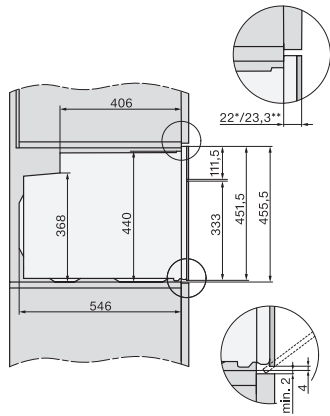

H 2841 B

Forni compatti

design versatile, con conn. in rete, PerfectClean e guida estraibile FlexiClip.

H2840B, H7244B, H7244BP, H7440B, H7440BPX, H7640BP, H7840BP, H7840BPX, installation drawings