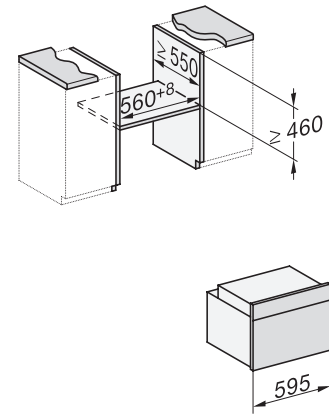

H2840B, H7x4xB/BP/BPX, installation drawings