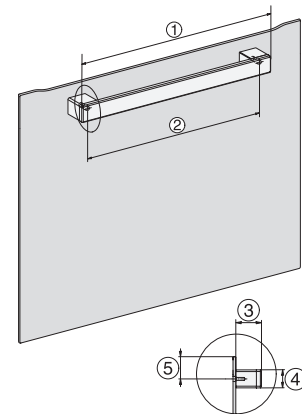

## H 2468 BP ACTIVE

Forni

design moderno, connessione in rete, pirolisi e guida estraibile FlexiClip.

Codice EAN: 4002516653431 / Numero di materiale: 12184600 /  
Vecchio numero di materiale: 222468051

Dati tecnici	
Volume vano cottura in l	76
Numero ripiani	5
Numero dei livelli di introduzione vano cottura 1	5
Numero dei livelli di introduzione vano cottura 2	5
Contrassegno dei ripiani	•
Illuminazione vano cottura	1 spot alogeno
Temperature in °C	30-300
Temperature min. in °C	30
Temperature max in °C	300
Larghezza nicchia min. in mm	560
Larghezza nicchia max. in mm	568
Altezza nicchia min., in mm	590
Altezza nicchia max., in mm	595
Profondità vano d'incasso in mm	550
Larghezza elettrodomestico in mm	595
Altezza elettrodomestico in mm	596
Profondità elettrodomestico in mm	568
Peso in kg	47,0
Assorbimento complessivo in kW	3,60
Tensione in V	220-240
Frequenza in Hz	50
Protezione in A	16
Numero fasi	1
Cavo di alimentazione con spina	•
Lunghezza del cavo elettrico in m	1,50
Sostituire luci	Cliente
Accessori in dotazione	
Placca con PerfectClean	1
Placca universale con PerfectClean	1
Griglia per cuocere e arrostitire	1
Guida completamente estraibile FlexiClip (paio)	1
Griglie di introduzione estraibili (paio)	1

## H 2468 BP ACTIVE

Forni

design moderno, connessione in rete, pirolisi e guida estraibile FlexiClip.

installation H7000 XL, installation drawing

side view H7000 XL, installation drawings

built-in H7000 XL, installation drawing

H226x-1B/BP/E/EP/I/IP, H2x6xB/BP, H7x6xB/BP/BPX, installation drawings

side view H7000 XL build-under, installation drawing

H2465B, H2465BP, H2466B, H2466BP, H2467B, H2467BP, H2468B, H2468BP, installation drawings