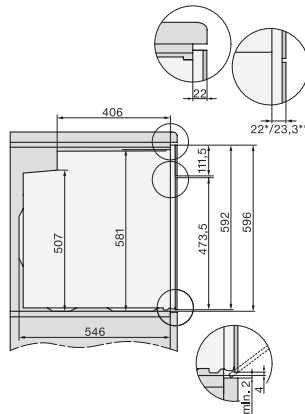

## H 2468 BP ACTIVE

Forni

design moderno, connessione in rete, pirolisi e guida estraibile FlexiClip.

Codice EAN: 4002516653431 / Numero di materiale: 12184600 /  
Vecchio numero di materiale: 222468051

Dati tecnici	
Volume vano cottura in l	76
Numero ripiani	5
Numero dei livelli di introduzione vano cottura 1	5
Numero dei livelli di introduzione vano cottura 2	5
Contrassegno dei ripiani	•
Illuminazione vano cottura	1 spot alogeno
Temperature in °C	30-300
Temperature min. in °C	30
Temperature max in °C	300
Larghezza nicchia min. in mm	560
Larghezza nicchia max. in mm	568
Altezza nicchia min., in mm	590
Altezza nicchia max., in mm	595
Profondità vano d'incasso in mm	550
Larghezza elettrodomestico in mm	595
Altezza elettrodomestico in mm	596
Profondità elettrodomestico in mm	568
Peso in kg	47,0
Assorbimento complessivo in kW	3,60
Tensione in V	220-240
Frequenza in Hz	50
Protezione in A	16
Numero fasi	1
Cavo di alimentazione con spina	•
Lunghezza del cavo elettrico in m	1,50
Sostituire luci	Cliente
Accessori in dotazione	
Placca con PerfectClean	1
Placca universale con PerfectClean	1
Griglia per cuocere e arrostitire	1
Guida completamente estraibile FlexiClip (paio)	1
Griglie di introduzione estraibili (paio)	1

## H 2468 BP ACTIVE

Forni

design moderno, connessione in rete, pirolisi e guida estraibile FlexiClip.

installation H7000 XL, installation drawing

side view H7000 XL, installation drawings

built-in H7000 XL, installation drawing

H226x-1B/BP/E/EP/I/IP, H2x6xB/BP, H7x6xB/BP/BPX, installation drawings

side view H7000 XL build-under, installation drawing

H2465B, H2465BP, H2466B, H2466BP, H2467B, H2467BP, H2468B, H2468BP, installation drawings